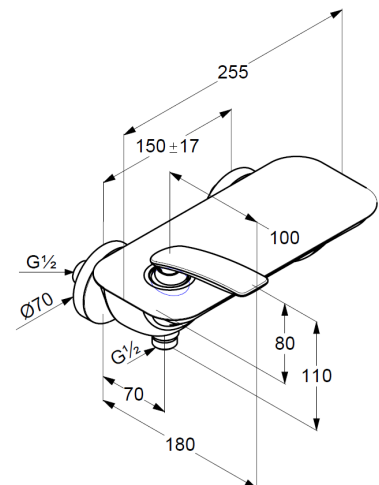

Brause-Armatur  
Einhebelmischer  
Wandmontage  
geschlossener Hebel, Metall  
eigensicher gegen Rückfließen  
Brauseabgang G $\frac{1}{2}$   
Keramik-Kartusche mit Heißwasserbegrenzung  
Durchflussmenge bei 3 bar 18 l/min.  
S-Anschlüsse G $\frac{1}{2}$  x G $\frac{3}{4}$

### Maßzeichnung/ Dimensional drawing