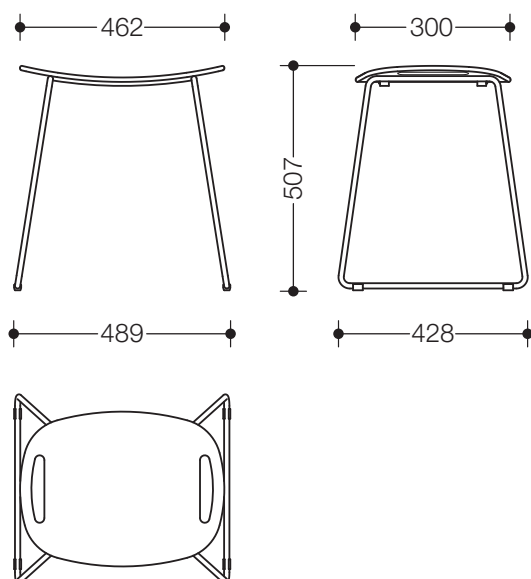

Produktdatenblatt
Duschhocker 950.51.300XA

HEWI

Duschhocker 950.51.300XA

- mobiler, leichter, duschfester Hocker
- filigranes Rundrohrdesign kombiniert mit einer ergonomisch gewölbten Sitzfläche
- großzügige, angenehm warme Sitzfläche aus hochwertigem Kunststoff, leicht texturiert
- mit integrierten Griffmulden zum einfachen Hinsetzen und Aufstehen
- dient zum sicheren Sitzen in der Dusche
- belastbar bis 150 kg
- 507 mm hoch, 489 mm breit
- Sitzfläche 462 mm breit
- Gestell aus Edelstahl, matt geschliffen
- mit rutschhemmenden Fuß-Stopfen ausgerüstet
- Sitzfläche in den HEWI Farben 98 (Signalweiß) und 92 (Anthrazitgrau)

Abmessungen in mm

Oberfläche/Farbe

XA	92	98
----	----	----

Alternative Oberflächen/Farben

chrom	98	92	90
-------	----	----	----

Technische Änderungen vorbehalten, 13.08.2019

HEWI Heinrich Wilke GmbH
Postfach 1260
D-34442 Bad Arolsen