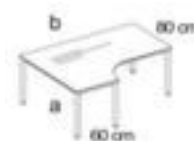

Nowy Styl bureau à retour à hauteur réglable E10

hauteur x largeur x profondeur 720 - 840 x 1600 x 1200 mm, creux à droite, piètement 4 pieds en acier avec finition époxy résistante aux chocs et aux rayures en aluminium-argenté, tube rond

NowyStyl

Numéro d'article: 147884

Nowy Styl Bureau à retour E10

bureau à retour à hauteur réglable

- hauteur x largeur x profondeur 720 - 840 x 1600 x 1200 mm
- épaisseur de panneau 25 mm
- creux à droite
- bord avec bande de chant en ABS antichoc
- piètement 4 pieds en acier avec finition époxy résistante aux chocs et aux rayures en aluminium-argenté
- tube rond

Détails techniques

type de meuble	table	matériau de plaque	bois
type de table	bureau	surface de plaque	a. revêt. mélaminé
élément de table	élément de base	couleur de la plaque	différentes finitions au choix
hauteur	720-840 mm	bord de panneau	bandes de chant en ABS
largeur	1600 mm	matériau de châssis	acier

profondeur	1200 mm	surface de châssis	finition peinture époxy
épaisseur de panneau	25 mm	couleur du châssis	aluminium-argenté
forme de panneau	forme libre	hauteur réglable	oui
forme de châssis	piètement 4 pieds	fonction mémoire	non
forme de tube	tube rond	exécution couleur	aluminium-argenté
creux	à droite	Poids	52,7 kg
Profondeur de montage additionne	600-800 mm		