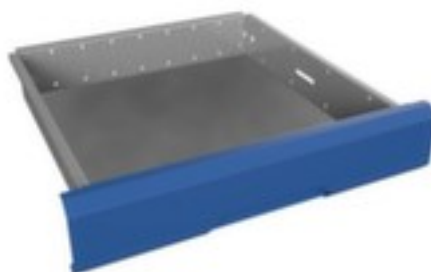

bott **tiroir intérieur** verso

hauteur x largeur x profondeur 125 x 525 x 550 mm, extension totale, force 75 kg, en acier avec finition époxy résistante aux chocs et aux rayures en RAL5010 bleu gentiane

Numéro d'article: 233052

tiroir intérieur

- hauteur x largeur x profondeur 125 x 525 x 550 mm
- extension totale
- force 75 kg
- en acier avec finition époxy résistante aux chocs et aux rayures en RAL5010 bleu gentiane

Détails techniques

type de meuble	armoire	profondeur	550 mm
type d'armoire	Accessoires	charge	75 kg
type d'extension	tiroir intérieur	matériau	acier
Type d'extension	extension totale	surface de face avant	finition peinture époxy
hauteur	125 mm	couleur de la face avant	bleu gentiane // RAL5010
largeur	525 mm	Poids	6,275 kg

Cela s'adapte aussi ...

102657		bac à bec, hauteur x largeur x profondeur 50 x 102 x 85 / 70 mm, en polypropylène en vert
217145		dévidoir de ruban adhésif, dévidoir en métal
218389		mallette de secours pour entreprise, remplissage : selon DIN 13157, mallette en plastique coloris orange, avec support mural
230322		tabouret pivotant, assise hauteur x diamètre 410 - 570 x 340 mm, chaise ronde en polyuréthane en noir, structure en aluminium aluminium-argenté, vérin chromé, piètement avec 5 roulettes