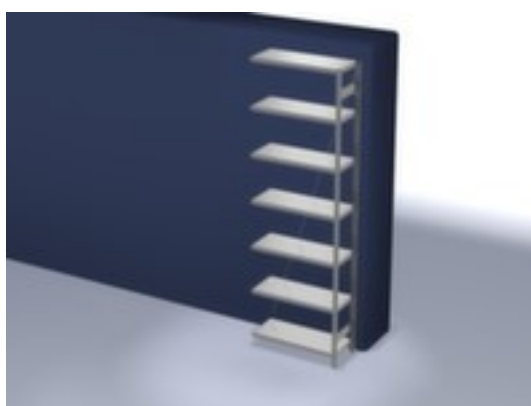

hofs rayonnage modulaire - rayonnage suivant

hauteur x largeur x profondeur 3000 x 1010 x 435 mm, charge max. par tablette 145 kg, 7 niveaux avec tablette en acier, angle d'installation droit, utilisation unilatéral - conçu pour un montage mural, montants avec revêtement en zinc anti-corrosion, niveaux avec revêtement en zinc anti-corrosion

Numéro d'article: 550806

hofs
REGALSYSTEME

hofs Rayonnage sans boulons

Rayonnage suivant

rayonnage modulaire - rayonnage suivant

- Convient pour entrepôt et atelier
- système emboîtable
- hauteur x largeur x profondeur 3000 x 1010 x 435 mm
- charge maximale par élément 1700 kg
- charge max. par tablette 145 kg
- largeur x profondeur compartiment 1000 x 400 mm
- 7 niveaux avec tablette en acier

- 3 pliages de sécurité de 40 mm de hauteur et avec des coins pleins garantissent un degré élevé de stabilité et de protection contre les blessures
- Réglable au pas de 25 mm
- angle d'installation droit
- utilisation unilatéral - conçu pour un montage mural
- Stabilité élevée grâce aux croisillons
- montants avec embases et plateaux supérieurs pour profilés en plastique pour une finition propre en haut et en bas
- structure en acier
- montants avec revêtement en zinc anti-corrosion
- niveaux avec revêtement en zinc anti-corrosion
- volume de livraison : rayonnage suivant avec 1 échelle, croisillons et plateaux conf. à l'offre
- Produit livré démonté
- certifié GS, label de qualité RAL
- 5 années de garantie
- selon DIN EN 15635, il est impératif de sécuriser et de fixer au sol les rayonnages à tablettes dont la hauteur correspond au moins à quatre fois la profondeur du rayonnage (rapport 4:1)
- les charges max. par tablette indiquées s'entendent pour une répartition uniforme de la charge
- des tablettes/niveaux supplémentaires sont disponibles jusqu'à la charge max. par élément