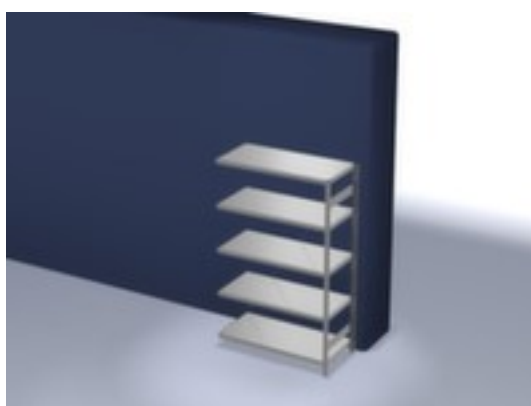

hofs

rayonnage modulaire - rayonnage suivant

hauteur x largeur x profondeur 2000 x 1310 x 635 mm, charge max. par tablette 190 kg, 5 niveaux avec tablette en acier, angle d'installation droit, utilisation unilatéral - conçu pour un montage mural, montants avec revêtement en zinc anti-corrosion, niveaux avec revêtement en zinc anti-corrosion

Numéro d'article: 578485

hofs
REGALSYSTEME

hofs Rayonnage sans boulons

Rayonnage suivant

rayonnage modulaire - rayonnage suivant

- Convient pour entrepôt et atelier
- système emboîtable
- hauteur x largeur x profondeur 2000 x 1310 x 635 mm
- charge maximale par élément 1600 kg
- charge max. par tablette 190 kg
- largeur x profondeur compartiment 1300 x 600 mm
- 5 niveaux avec tablette en acier

- 3 pliages de sécurité de 40 mm de hauteur et avec des coins pleins garantissent un degré élevé de stabilité et de protection contre les blessures
- Réglable au pas de 25 mm
- angle d'installation droit
- utilisation unilatéral - conçu pour un montage mural
- Stabilité élevée grâce aux croisillons
- montants avec embases et plateaux supérieurs pour profilés en plastique pour une finition propre en haut et en bas
- structure en acier
- montants avec revêtement en zinc anti-corrosion
- niveaux avec revêtement en zinc anti-corrosion
- volume de livraison : rayonnage suivant avec 1 échelle, croisillons et plateaux conf. à l'offre
- Produit livré démonté
- certifié GS, label de qualité RAL
- 5 années de garantie
- les charges max. par tablette indiquées s'entendent pour une répartition uniforme de la charge
- des tablettes/niveaux supplémentaires sont disponibles jusqu'à la charge max. par élément