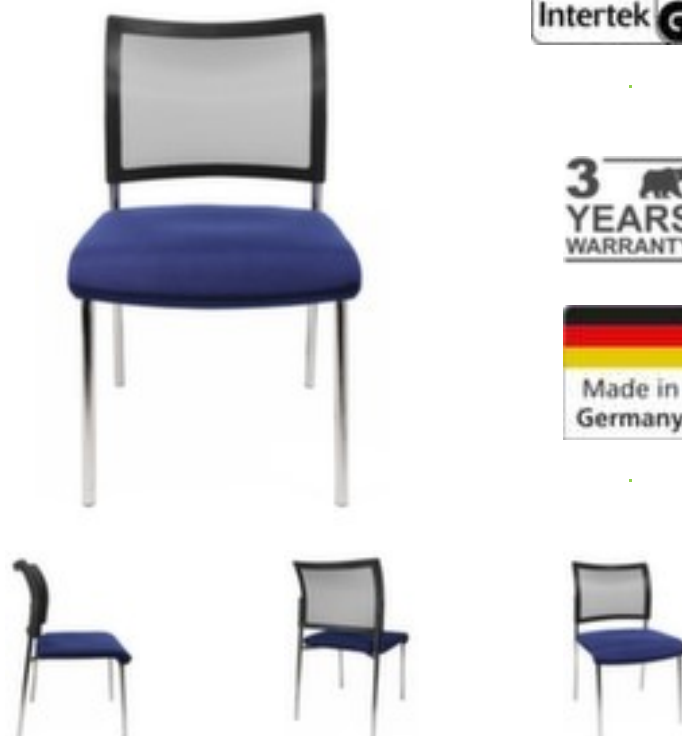

Topstar bezoekersstoel Visit 10

4-voetonderstel van staal in chroom,
zittingbekleding van stof (100%
polypropyleen) in blauw, rugleuning
met netbekleding van gaasweefsel
in zwart, vorm rug recht

VE 2 stuks

Artikelnummer: 146750

Topstar Bezoekersstoel Visit 10

bezoekersstoel

- 4-voetonderstel van staal in chroom
- zittingbekleding van stof (100% polypropyleen) in blauw
- 40000 schuurbewegingen conform Martindale
- moeilijk ontvlambaar conform EN 1021-1+2
- zitting hoogte x breedte x diepte 430 x 480 x 450 mm
- hoogte x breedte x diepte 830 x 480 x 560 mm
- rugleuning met netbekleding van gaasweefsel in zwart
- vorm rug recht
- 2-voudig stapelbaar
- gewicht 31 kg
- 3 jaar garantie

zitmeubeltype	bezoekersstoel	zitbreedte	480 mm
vorm onderstel	4-voetonderstel	zitiepte	450 mm
materiaal onderstel	staal	rug uitvoering	rugleuning met netbekleding
kleur onderstel	chrom	materiaal rug	gaasweefsel
buisvorm	ronde buis	kleur rug	zwart
armleuning	zonder armleuning	model rug	recht
type zitting	ergonomische zitting	brandveiligheid	moeilijk ontvlambaar conform EN 1021-1+2
materiaal bekleding zitting	stof (100% polypropyleen)	hoogte	830 mm
bekleding	zitting	breedte	480 mm
slijtvastheid	40000 schuurbewegingen	diepte	560 mm
kleur zitting	koningsblauw	stapelbaar	ja
kleur bekleding zitting	blauw	in-/uitklapbaar	nee
zitschaal	zitting/rugleuning gedeeld	garantie	3 jaar
zitondersteuning	geen	gewicht	31 kg
zithoogte	430 mm		