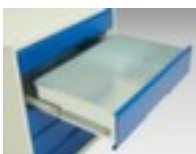

bott **ladekast** verso

hoogte x breedte x diepte 1000 x 1050 x 550 mm, 4 lade(n), met volledig uittrekbaar, 1 x kast met dubbele vleugel deur, 1 niveaus met Stalen bodem

Artikelnummer: 232131

ladekast

- hoogte x breedte x diepte 1000 x 1050 x 550 mm
- 4 lade(n)
- laden hoogte 4x100 mm
- constructie van staal, gelast
- draagvermogen per lade 75 kg
- met volledig uittrekbaar
- ladegeleider 100 %
- 1 x kast met dubbele vleugel deur
- deuropeningshoek 180 °
- 1 niveaus met Stalen bodem

Technische details

meubeltype	kast	openingshoek deur	180 °
type kast	ladekast	legborden / schappen aantal	1 stuks
materiaal	staal	uittrekbare lade	100 %
materiaal verwerking	gelast	kleur romp	lichtgrijs // RAL7035
hoogte	1000 mm	kleur voorkant	lichtgrijs // RAL7035
breedte	1050 mm	oppervlak romp	
diepte	550 mm	oppervlak front	
laden aantal	4 stuks	uittrekblokkering	
laden aantal x hoogte	4x100 mm	soort uittrekking	volledig uittrekbaar
draagvermogen lade	75 kg	oppervlak legbord	verzinkt
slagbomen aantal	1 stuks	scheidingswand	nee
deuren aantal	1 stuks	gewicht	82,248 kg
type deur	dubbele vleugeldeur		