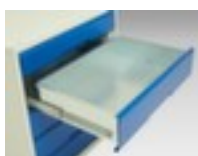

bott **ladekast** verso

hoogte x breedte x diepte 1000 x 1050 x 550 mm, 3 lade(n), met volledig uittrekbaar, 1 niveaus met Stalen bodem

Artikelnummer: 232296

ladekast

- hoogte x breedte x diepte 1000 x 1050 x 550 mm
- 3 lade(n)
- laden hoogte 1x100 mm/1x125 mm/1x175 mm
- constructie van staal, gelast
- deuropeningshoek 180 °
- met volledig uittrekbaar
- draagvermogen per lade 75 kg
- ladegeleider 100 %
- 1 niveaus met Stalen bodem

Gerelateerde Producten

233000		scheidings- en vakkenwanden, met 7 vakken, passend voor fronthoogte 100 / 125 mm, van staal met corrosiebeschermende zinklaag
233001		scheidings- en vakkenwanden, met 7 vakken, passend voor fronthoogte 175 mm, van staal met corrosiebeschermende zinklaag
233002		scheidings- en vakkenwanden, met 13 vakken, passend voor fronthoogte 100 / 125 mm, van staal met corrosiebeschermende zinklaag
233003		scheidings- en vakkenwanden, met 13 vakken, passend voor fronthoogte 175 mm, van staal met corrosiebeschermende zinklaag
233004		scheidings- en vakkenwanden, met 21 vakken, passend voor fronthoogte 100 / 125 mm, van staal met corrosiebeschermende zinklaag
233005		scheidings- en vakkenwanden, met 21 vakken, passend voor fronthoogte 175 mm, van staal met corrosiebeschermende zinklaag
233016		schuimstofelement, lengte x breedte 1050 x 550 mm, van rubber in zwart
233022		Stalen bodem voor universele kast, voor kast breedte x diepte 1050 x 550 mm, draagvermogen 75 kg, van staal met corrosiebeschermende zinklaag
233035		afrolrand, voor ladekast, breedte x diepte 1050 x 550 mm, in zwart
233076		binnenlade, hoogte x breedte x diepte 100 x 1050 x 550 mm, volledig uittrekbaar, draagvermogen 75 kg, van staal met slag- en krasvaste poedercoating in RAL7035 lichtgrijs