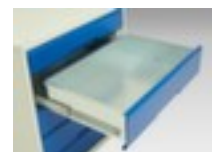

bott **universele kast** verso

hoogte x breedte x diepte 2000 x 800 x 550 mm, 3 niveaus met Stalen bodem, 8 lade(n), romp met slag- en krasvaste poedercoating in RAL7035 lichtgrijs, front met slag- en krasvaste poedercoating in RAL7016 antracietgrijs

Artikelnummer: 232577