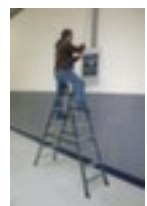

### dubbele ladder

MONTO® SePro D®

trap beide zijden, 2 x 8 treden met antislipprofiel (incl. bordes), Standhoogte 1,3 m, balklengte 1,85 m, Van aluminium, boom geëloxeerd

Artikelnummer: 244234

#### dubbele ladder

- trap beide zijden
- 2 x 8 treden met antislipprofiel (incl. bordes)
- Standhoogte 1,3 m
- balklengte 1,85 m
- trede-boomverbinding hoogwaardig gefelsd
- stalen scharnierverbindingen
- veilig in gebruik door banden
- Antislip voetkappen aan het balkeinde
- Van aluminium, boom geëloxeerd
- gewicht 9,1 kg