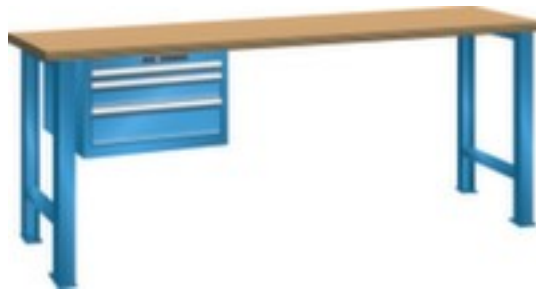

LISTA werkbank

hoogte x breedte x diepte 850 x 2000 x 800 mm, tafelblad van beuken, draagvermogen 360 kg, uitvoering frame 4 voeten, uitrusting: 3 laden, afsluitbaar met code lock, frame met slag- en krasvaste poedercoating, front met slag- en krasvaste poedercoating

LISTA

Artikelnummer: 530805

LISTA Werkbank

werkbank

- hoogte x breedte x diepte 850 x 2000 x 800 mm
- tafelblad van beuken
- bladdikte 50 mm
- draagvermogen 360 kg
- uitvoering frame 4 voeten
- uitrusting: 3 laden
- laden hoogte 1x50mm / 1x100 mm / 1x150 mm
- nuttige afmetingen lade breedte x diepte 459 x 612 mm
- draagvermogen per lade 75 kg
- ladegeleider 100 %
- met uittrekblokkade
- met greeplijst
- afsluitbaar met code lock
- constructie van staal
- frame met slag- en krasvaste poedercoating

- front met slag- en krasvaste poedercoating
- 10 jaar garantie op frame en onderbouw

Technische details

meubeltype	tafel	nuttige breedte lade	459 mm
type tafel	werkbank	nuttige diepte lade	612 mm
uitvoering frame	4 voeten	draagvermogen lade	75 kg
vorm onderstel	4-voetonderstel	uittrekbare lade	100 %
hoogte	850 mm	uittrekblokkering	uittrekblokkade
breedte	2000 mm	greep	greeplijst
diepte	800 mm	materiaal plaat	beuken
dikte plaat	50 mm	materiaal onderstel	staal
draagvermogen	360 kg	oppervlak onderstel	m. poedercoating
in hoogte verstelbaar	nee	oppervlak front	m. poedercoating
elektrisch geleidend	nee	sluitsysteem	code lock
werkbank uitrusting	3 laden	verrijdbaar	nee
laden aantal	3 stuks	garantie speciaal	10 jaar // frame en onderbouw
laden aantal x hoogte	1x50mm / 1x100 mm / 1x150 mm	gewicht	125 kg