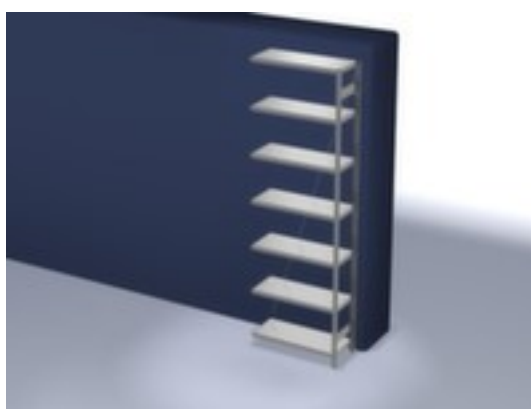

hofs

rayonnage modulaire - rayonnage suivant

hauteur x largeur x profondeur 3000 x 1010 x 435 mm, charge max. par tablette 145 kg, 7 niveaux avec tablette en acier, angle d'installation droit, utilisation unilatéral - conçu pour un montage mural, montants avec revêtement en zinc anti-corrosion, niveaux avec revêtement en zinc anti-corrosion

Numéro d'article: 550806

hofs
REGALSYSTEME

hofs Rayonnage sans boulons

Rayonnage suivant

rayonnage modulaire - rayonnage suivant

- Convient pour entrepôt et atelier
- système emboîtable
- hauteur x largeur x profondeur 3000 x 1010 x 435 mm
- charge maximale par élément 1700 kg
- charge max. par tablette 145 kg
- largeur x profondeur compartiment 1000 x 400 mm
- 7 niveaux avec tablette en acier

- 3 pliages de sécurité de 40 mm de hauteur et avec des coins pleins garantissent un degré élevé de stabilité et de protection contre les blessures
- Réglable au pas de 25 mm
- angle d'installation droit
- utilisation unilatéral - conçu pour un montage mural
- Stabilité élevée grâce aux croisillons
- montants avec embases et plateaux supérieurs pour profilés en plastique pour une finition propre en haut et en bas
- structure en acier
- montants avec revêtement en zinc anti-corrosion
- niveaux avec revêtement en zinc anti-corrosion
- volume de livraison : rayonnage suivant avec 1 échelle, croisillons et plateaux conf. à l'offre
- Produit livré démonté
- certifié GS, label de qualité RAL
- 5 années de garantie
- selon DIN EN 15635, il est impératif de sécuriser et de fixer au sol les rayonnages à tablettes dont la hauteur correspond au moins à quatre fois la profondeur du rayonnage (rapport 4:1)
- les charges max. par tablette indiquées s'entendent pour une répartition uniforme de la charge
- des tablettes/niveaux supplémentaires sont disponibles jusqu'à la charge max. par élément