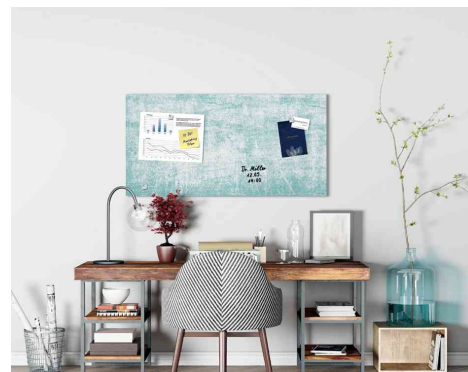

## Tableau magnétique en verre artverum Wall, mat

Avec un aspect mural vintage !

- tableau en verre inscriptible & tableau d'affichage magnétique en un seul produit
- la surface mate minimise les reflets et reste pratiquement sans réflexion
- avec suspension sans cadre
- fabriqué en verre de sécurité (ESG, EN 12150-1)
- utilisable en format vertical ou horizontal
- pour fixer magnétiquement des notes, des cartes de visite, etc.
- 3 cubes magnétiques design puissants et matériel de fixation inclus

### Exemples d'utilisation :

- comme tableau de planification et d'organisation (pour les numéros de téléphone, les rendez-vous, les messages, les plans et les procédures, etc.)
- pour l'information et la présentation comme tableau de notes magnétique dans la salle de réunion
- pour l'organisation personnelle au bureau
- comme tableau d'affichage pour les notes, les messages et les pense-bêtes

Visuel de référence : Tableau magnétique en verre artverum Red Wall

Visuel de référence : Tableau magnétique en verre artverum Turquoise Wall

Visuel de référence : présente le produit en utilisation

Visuel de référence : présente le produit en utilisation