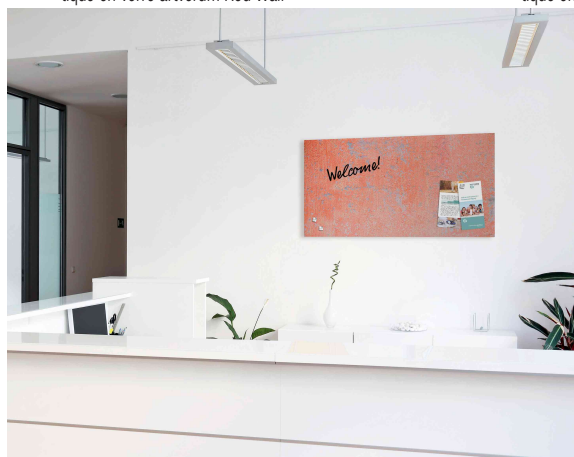

Visuel de référence : présente le produit en utilisation