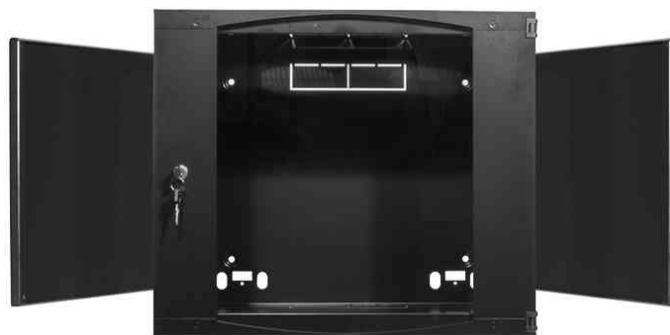

Coffret mural 19", 1 pièce, non monté

- **châssis:** vissé
- **profondeur utile:** 350 mm
- **protection:** IP20
- **porte frontale:** vitrée avec serrure à barillet
- **panneaux latéraux:** en tôle d'acier non amovibles (seulement de l'intérieur)
- **mécanisme de verouillage:** simultané
- **passages de câbles:** encoches pour entrée de câbles, entrée de câbles par les dessus, dessous ou l'arrière du coffret
- **caractéristiques:** tôle d'acier de 1,2 mm • toit en tôle avec fentes d'aération • rails profilés réglables en profondeur
- **surface:** revêtement en poudre électrostatique
- livré complètement démonté avec le matériel de montage inclus, 2 clés et manuel d'utilisation

Visuel de référence: Coffret mural 19", gris clair

Visuel de référence: Coffret mural 19", noir

Visuel de référence: Coffret mural 19", ouvert

Visuel de référence: en tôle d'acier non amovibles

Produit	Hauteur de montage	Modèle	Capacité de charge	Dimensions (L x P)	Hauteur	Couleur	Numéro de fabricant	Code
Coffret mural 19", une pièce	6 U	porte vitrée	50 kg	540 x 450 mm	330 mm	gris clair	W06F64G	11114605
		porte vitrée	50 kg	540 x 450 mm	330 mm	noir-gris	W06F64B	11114606
	9 U	porte vitrée	50 kg	540 x 450 mm	460 mm	gris clair	W09F64G	11114607
		porte vitrée	50 kg	540 x 450 mm	460 mm	noir-gris	W09F64B	11114608
	12 U	porte vitrée	50 kg	540 x 450 mm	595 mm	gris clair	W12F64G	11114609
		porte vitrée	50 kg	540 x 450 mm	595 mm	noir-gris	W12F64B	11114610
	15 U	porte vitrée	50 kg	540 x 450 mm	725 mm	gris clair	W15F64G	11114611
		porte vitrée	50 kg	540 x 450 mm	725 mm	noir-gris	W15F64B	11114612
Zubehör: Ersatztür	9 HE	Glastür				schwarz	D09F64B	11116331
	12 HE					schwarz	D12F67B	11116052