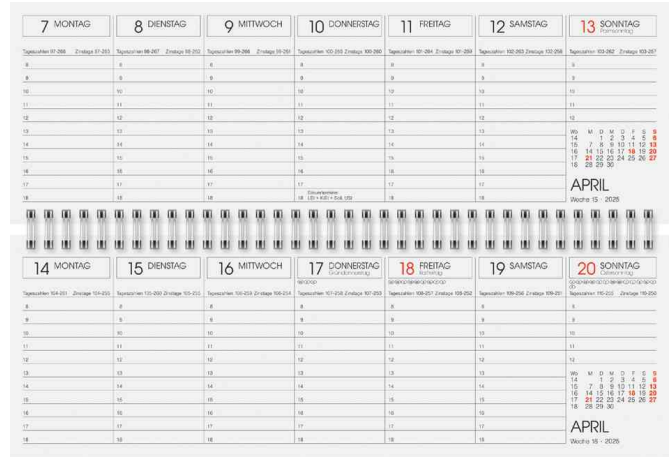

Tischkalender "semana", 2025

- **Blattgröße:** 297 x 105 mm
- **Gesamtumfang:** 96 Seiten
- **Kalendarium:** 1 Woche auf 1 Seite
- **Druck:** schwarz / rot
- **Papier:** 70 g/qm, Kalenderschreibpapier, chlorfrei gebleicht
- **Verarbeitung:** Stundeneinteilung von 8 - 18 Uhr, So. ohne Stundeneinteilung, Wire-O-Bindung, Jahresübersicht aktuelles Jahr und Folgejahr, 2 Seiten Monatsplan aktuelles Jahr, 1 Seite Ferientermine
- **Einband:** Karton-Einband
- **Für den Markt:** D

Tischkalender "semana"

Innenansicht

Produkt	Ausführung	Kalendarium	Format	Farbe	Hersteller-Nummer	Bestell-Nummer
Tischkalender "semana"	2025	1 Woche auf 1 Seite	297 x 105 mm	blau	7032401025	6250383