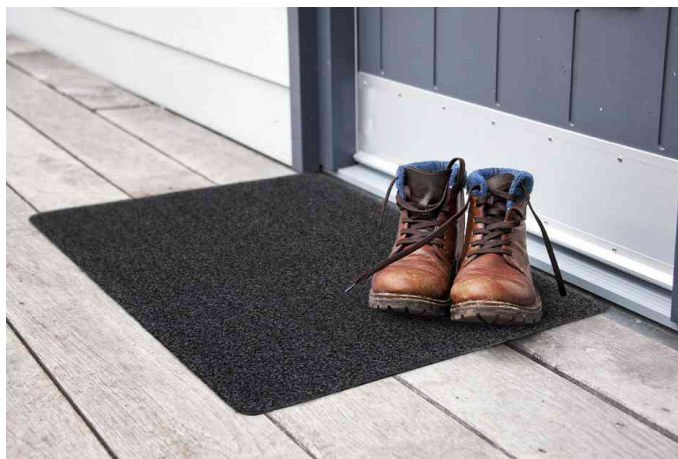

PAPERFLOW**Tapis anti-salissure NEVADA, avec effet brosse**

- pour les zones à forte fréquentation
- convient pour l'extérieur
- très bonne résistance aux frottements & aux rayons UV
- bonne tenue au sol
- nettoyage : nettoyage facile avec une brosse et un jet d'eau
- 100 % polypropylène, dos : élastomère thermoplastique antidérapant
- poids total : 2.200 g/m²
- hauteur totale : 15 mm
- bord arrondi

Exemples d'utilisation :

- à la réception d'un hôtel

Adapté pour :

- immeubles collectifs
- hôtels
- industrie

Tapis anti-salissure NEVADA

Tapis anti-salissure NEVADA

Visuel de référence : montre le produit en utilisation