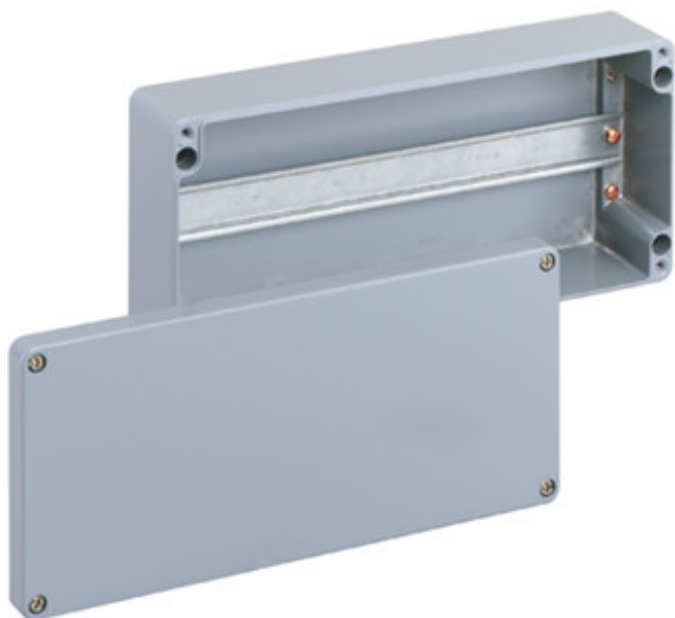

RIJENKLEMMENBEHUIZING

ALR 3616-L

ALR 3616-L

Rijenklemmenbehuizing

CUSTOMIZABLE

360 x 160 x 91 mm

Artikelnummer: 16091301

Behuizing met klemmen - industrie kwaliteit, poedercoating zilvergrijs RAL 7001

zonder klem, met NS 35

Technische gegevens

Afmetingen

Breedte:	360 mm
Lengte:	160 mm
Hoogte:	91 mm

Materiaal

Kast:	Aluminium Si 12, zilvergrijs, overeenkomstig RAL 7001
Deksel:	Aluminium Si 12, zilvergrijs, overeenkomstig RAL 7001
Dichting:	Polyurethaan

Andere eigenschappen

Beschermingsgraad:	IK09 conform DIN EN 5012 / VDE 0470 deel 100
--------------------	--

Toebehoren

AL ALS-gro - buitenliggende bevestigingsogen

AL ASS - uitwendige scharnierset

RIJENKLEMMENBEHUIZING