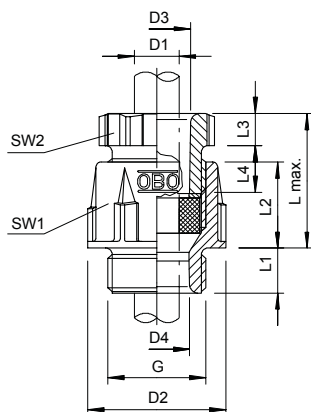

Opmerking: vanwege het risico op spanningscheuren mogen wartelsystemen van polystyreen slechts matig worden vastgedraaid!

PS Polystyreen

Extra productbeschrijving 1 | slagvast

Stamgegevens

| | |
|-------------------------------|-------------------------|
| Bestelnr. | 2036290 |
| Type | 106 PG29 |
| Omschrijving 1 | Wartel conisch, IP54-65 |
| Dimensie | PG29 |
| Kleur | lichtgrijs |
| RAL-nummer | 7035 |
| Materiaal | Polystyreen |
| Materiaal-afk. | PS |
| Kleinste verkoop-eenheid (VG) | 10,00 Stuk |
| Gewicht | 3,00 kg/100 st. |

Technisch specificatieblad

Conische wartel, PG-schroefdraad, lichtgrijs

Artikelnr. 2036290

Technische gegevens

| | |
|-------------------------------|-------------------------------------|
| Afmeting D2 | 47,50 mm |
| Afmeting D3 | 30,00 mm |
| Afmeting D4 | 27,50 mm |
| Afmeting L max. | 42,00 mm |
| Afmeting L1 | 11,00 mm |
| Afmeting L2 | 20,50 mm |
| Afmeting L3 | 8,00 mm |
| Afmeting L4 | 18,00 mm |
| SW1 | 42,00 mm |
| SW2 | 40,00 mm |
| Uitvoering | recht |
| Soort afdichting | Dichtring |
| Doorbuigbescherming | <input type="checkbox"/> |
| Afdichtbereik D | 18,00 - 25,00 mm |
| explosie veilig | <input type="checkbox"/> |
| Voor Ex-zone | zonder |
| voor Ex-zone gas | zonder |
| voor Ex-zone stof | zonder |
| Schroefdraad | Pg 29 |
| Soort schroefdraad | PG |
| Lengte schroefdraad | 11,00 mm |
| Nominale schroefdraadmaat | 29,00 |
| Glasvezelversterkt | <input type="checkbox"/> |
| Halogeen vrij | <input checked="" type="checkbox"/> |
| Meervoudig dichtingsinzetstuk | <input type="checkbox"/> |
| Met borgmoer | <input type="checkbox"/> |
| Slagvast | <input type="checkbox"/> |
| Beschermingsgraad | IP65 |
| Deelbare wartel | <input type="checkbox"/> |
| Treklastingsmogelijkheid | <input type="checkbox"/> |