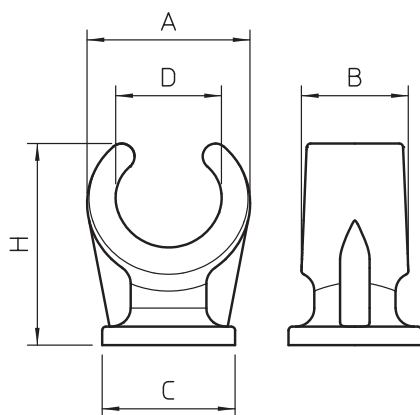

## Sokkel-klembeugel, 1-voudig

Artikelnr. 2140411

**OBO**  
BETTERMANN

Schroefbaar op schroefdraad M6.

**PP** Polypropyleen

### Stamgegevens

Bestelnr.	2140411
Type	2962 42 LGR
Omschrijving 1	Sokkelklem schroefbaar op M6
Dimensie	40-42mm
Kleur	lichtgrijs
RAL-nummer	7035
Materiaal	Polypropyleen
Materiaal-afk.	PP
Kleinste verkoop-eenheid (VG)	25 Stuk
Gewicht	1,71 kg/100 st.

### Technische gegevens

Afmeting A	54,00 mm
Afmeting B	23,00 mm
Afmeting C	32,00 mm
Afmeting H	58,00 mm
Aantal kabels/ buizen	1
Uitvoering	met één voetje
Type bevestiging	schroefdraadaansluiting
Geschikt in brandbeveiligings- zone	<input type="checkbox"/>
Afmetingen	40-42
Halogeenvrij	<input checked="" type="checkbox"/>
Met kunststof mantel	<input type="checkbox"/>
Spanbereik D	40,00 - 42,00 mm
UV-bestendig	<input type="checkbox"/>