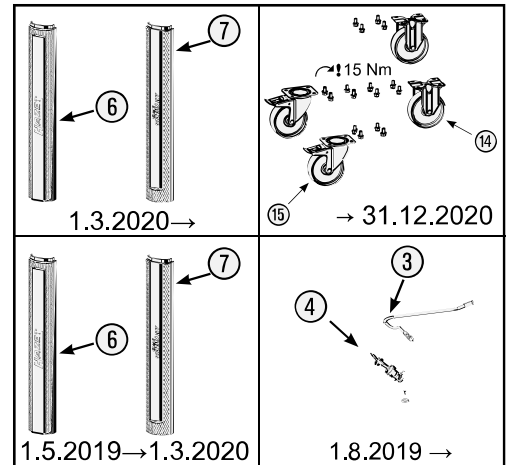

Ersatzteile 179 N X-7-RAL 3020 **HAZET**[®]

Spare parts · Pièces de rechange

Pos	HAZET No.	Bezeichnung	Designation	Désignation	
1	179 N X-05	Arbeitsfläche · Edelstahl	Work surface · stainless steel	Plan de travail · acier inoxydable	1
2	179 N-05 K	Abdeckkappe	Cover cap	Capot de protection	4
3	179 N-01	Seilzug · Bj. → 1.8.2019: 179N · 179NX	Cable · model year → 1.8.2019: 179N · 179NX	Tirant à câble · Année de construction → 1/8/2019 : 179N · 179NX	1
3	179 N-01 A	Seilzug · Bj. 1.8.2019 →: 179N · 179NX	Cable · model year 1.8.2019 →: 179N · 179NX	Tirant à câble · Année de construction 1/8/2019 → : 179N · 179NX	1
4	179 N-08	Zylinderschloss · Bj. → 1.8.2019: 179N · 179NX · 179NXL · 179NXXL	Cylinder lock · model year → 1.8.2019: 179N · 179NX · 179NXL · 179NXXL	Serrure à cylindre · Année de construction → 1/8/2019 : 179N · 179NX · 179NXL · 179NXXL	1
4	179 N-08 A	Zylinderschloss · Bj. 1.8.2019 →: 179N · 179NX · 179NXL · 179NXXL	Cylinder lock · model year 1.8.2019 →: 179N · 179NX · 179NXL · 179NXXL	Serrure à cylindre · Année de construction 1/8/2019 → : 179N · 179NX · 179NXL · 179NXXL	1