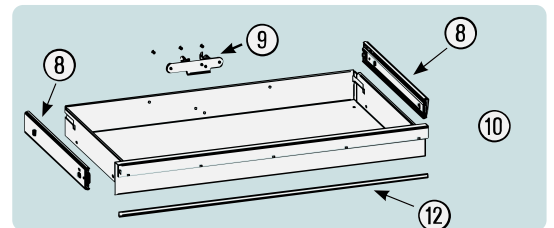

Ersatzteile 179 N X-7-RAL 3020 **HAZET**[®]

Spare parts · Pièces de rechange

Pos	HAZET No.	Bezeichnung	Designation	Désignation	
1	179 N X-05	Arbeitsfläche · Edelstahl	Work surface · stainless steel	Plan de travail · acier inoxydable	1
2	179 N-05 K	Abdeckkappe	Cover cap	Capot de protection	4
3	179 N-01	Seilzug · Bj. → 1.8.2019: 179N · 179NX	Cable · model year → 1.8.2019: 179N · 179NX	Tirant à câble · Année de construction → 1/8/2019 : 179N · 179NX	1
3	179 N-01 A	Seilzug · Bj. 1.8.2019 →: 179N · 179NX	Cable · model year 1.8.2019 →: 179N · 179NX	Tirant à câble · Année de construction 1/8/2019 → : 179N · 179NX	1
4	179 N-08	Zylinderschloss · Bj. → 1.8.2019: 179N · 179NX · 179NXL · 179NXXL	Cylinder lock · model year → 1.8.2019: 179N · 179NX · 179NXL · 179NXXL	Serrure à cylindre · Année de construction → 1/8/2019 : 179N · 179NX · 179NXL · 179NXXL	1
4	179 N-08 A	Zylinderschloss · Bj. 1.8.2019 →: 179N · 179NX · 179NXL · 179NXXL	Cylinder lock · model year 1.8.2019 →: 179N · 179NX · 179NXL · 179NXXL	Serrure à cylindre · Année de construction 1/8/2019 → : 179N · 179NX · 179NXL · 179NXXL	1