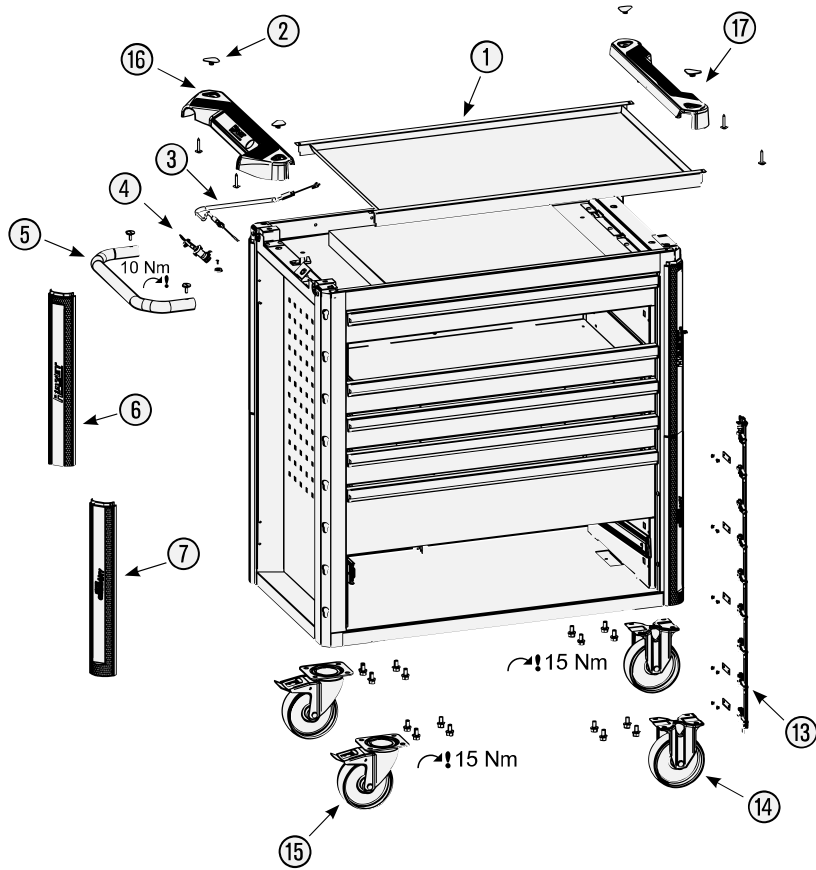

Ersatzteile 179 N X-7-RAL 3020 **HAZET**[®]

Spare parts · Pièces de rechange

Pos	HAZET No.	Bezeichnung	Designation	Désignation	
1	179 N X-05	Arbeitsfläche · Edelstahl	Work surface · stainless steel	Plan de travail · acier inoxydable	1
2	179 N-05 K	Abdeckkappe	Cover cap	Capot de protection	4
3	179 N-01	Seilzug · Bj. → 1.8.2019: 179N · 179NX	Cable · model year → 1.8.2019: 179N · 179NX	Tirant à câble · Année de construction → 1/8/2019 : 179N · 179NX	1
3	179 N-01 A	Seilzug · Bj. 1.8.2019 →: 179N · 179NX	Cable · model year 1.8.2019 →: 179N · 179NX	Tirant à câble · Année de construction 1/8/2019 → : 179N · 179NX	1
4	179 N-08	Zylinderschloss · Bj. → 1.8.2019: 179N · 179NX · 179NXL · 179NXXL	Cylinder lock · model year → 1.8.2019: 179N · 179NX · 179NXL · 179NXXL	Serrure à cylindre · Année de construction → 1/8/2019 : 179N · 179NX · 179NXL · 179NXXL	1
4	179 N-08 A	Zylinderschloss · Bj. 1.8.2019 →: 179N · 179NX · 179NXL · 179NXXL	Cylinder lock · model year 1.8.2019 →: 179N · 179NX · 179NXL · 179NXXL	Serrure à cylindre · Année de construction 1/8/2019 → : 179N · 179NX · 179NXL · 179NXXL	1