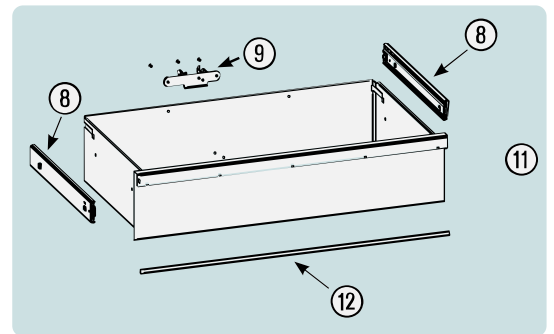

Ersatzteile 179 N X-7-RAL 3020 **HAZET**[®]

Spare parts · Pièces de rechange

Pos	HAZET No.	Bezeichnung	Designation	Désignation	
1	179 N X-05	Arbeitsfläche · Edelstahl	Work surface · stainless steel	Plan de travail · acier inoxydable	1
2	179 N-05 K	Abdeckkappe	Cover cap	Capot de protection	4
3	179 N-01	Seilzug · Bj. → 1.8.2019: 179N · 179NX	Cable · model year → 1.8.2019: 179N · 179NX	Tirant à câble · Année de construction → 1/8/2019 : 179N · 179NX	1
3	179 N-01 A	Seilzug · Bj. 1.8.2019 →: 179N · 179NX	Cable · model year 1.8.2019 →: 179N · 179NX	Tirant à câble · Année de construction 1/8/2019 → : 179N · 179NX	1
4	179 N-08	Zylinderschloss · Bj. → 1.8.2019: 179N · 179NX · 179NXL · 179NXXL	Cylinder lock · model year → 1.8.2019: 179N · 179NX · 179NXL · 179NXXL	Serrure à cylindre · Année de construction → 1/8/2019 : 179N · 179NX · 179NXL · 179NXXL	1
4	179 N-08 A	Zylinderschloss · Bj. 1.8.2019 →: 179N · 179NX · 179NXL · 179NXXL	Cylinder lock · model year 1.8.2019 →: 179N · 179NX · 179NXL · 179NXXL	Serrure à cylindre · Année de construction 1/8/2019 → : 179N · 179NX · 179NXL · 179NXXL	1