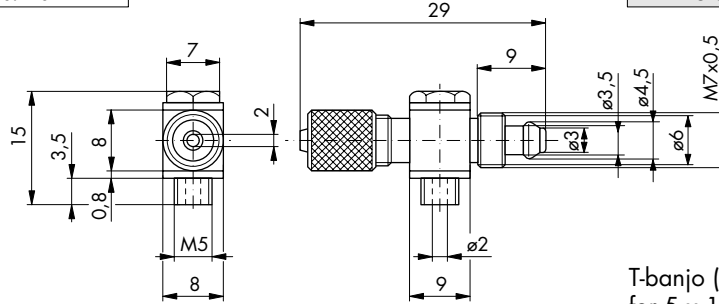

Schlauchverschraubungen

Tube Coupling

Schwenkverschraubung
(inkl. Überwurfmutter)
für Schlauch 5 x 1
Werkstoff: Ms

T-banjo (incl. nut)
for 5 x 1 tubing
Material: brass

Bestell-Nr.	50.140
-------------	--------

Order No.	50.140
-----------	--------

Schwenkverschraubung
(inkl. Überwurfmutter)
für Schlauch 5 x 1
Werkstoff: Ms

T-banjo (incl. nut)
for 5 x 1 tubing
Material: brass

Bestell-Nr.	50.180
-------------	--------

Order No.	50.180
-----------	--------

Kreuz-Schwenkanschluss*

T-coupling*
with additional M5 stud.

Bestell-Nr.	52.110
-------------	--------

Order No.	52.110
-----------	--------

Schlauch 4 x 1 (4 x 0,65)

Tube 4 x 1 (4 x 0.65)