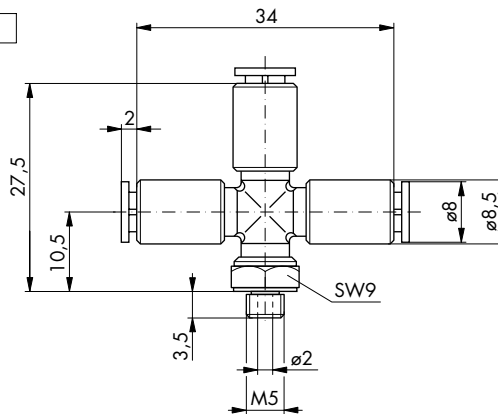

Schlauchverschraubungen

Tube Coupling

Schwenkverschraubung
(inkl. Überwurfmutter)
für Schlauch 5 x 1
Werkstoff: Ms

T-banjo (incl. nut)
for 5 x 1 tubing
Material: brass

Bestell-Nr.	50.140
-------------	--------

Order No.	50.140
-----------	--------

Schwenkverschraubung
(inkl. Überwurfmutter)
für Schlauch 5 x 1
Werkstoff: Ms

T-banjo (incl. nut)
for 5 x 1 tubing
Material: brass

Bestell-Nr.	50.180
-------------	--------

Order No.	50.180
-----------	--------

Kreuz-Schwenkanschluss*

T-coupling*
with additional M5 stud.

Bestell-Nr.	52.110
-------------	--------

Order No.	52.110
-----------	--------

Schlauch 4 x 1 (4 x 0,65)

Tube 4 x 1 (4 x 0.65)