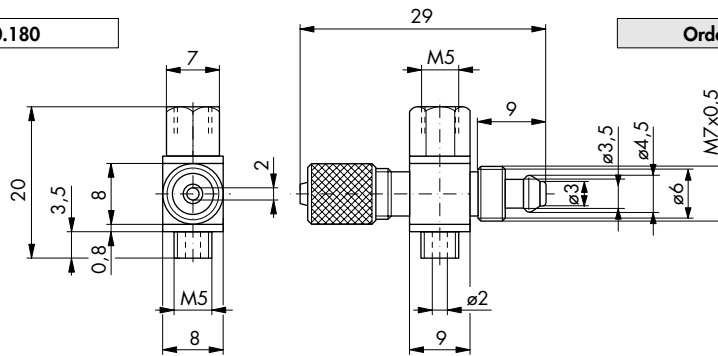

Schlauchverschraubungen

Tube Coupling

Schwenkverschraubung
(inkl. Überwurfmutter)
für Schlauch 5 x 1
Werkstoff: Ms

T-banjo (incl. nut)
for 5 x 1 tubing
Material: brass

Bestell-Nr.	50.140
-------------	--------

Order No.	50.140
-----------	--------

Schwenkverschraubung
(inkl. Überwurfmutter)
für Schlauch 5 x 1
Werkstoff: Ms

T-banjo (incl. nut)
for 5 x 1 tubing
Material: brass

Bestell-Nr.	50.180
-------------	--------

Order No.	50.180
-----------	--------

Kreuz-Schwenkanschluss*

T-coupling*
with additional M5 stud.

Bestell-Nr.	52.110
-------------	--------

Order No.	52.110
-----------	--------

Schlauch 4 x 1 (4 x 0,65)

Tube 4 x 1 (4 x 0.65)