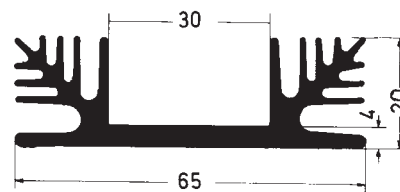

KS 63

Technische Daten

Länge (mm): nach Kundenwunsch
Gewicht (g/cm): 20

Bestell-Nr.

KS 63

KS 65

Technische Daten

Länge (mm): nach Kundenwunsch
Gewicht (g/cm): 11,1

Bestell-Nr.

KS 65

KS 65.4

Technische Daten

Länge (mm): nach Kundenwunsch
Gewicht (g/cm): 12,3

Bestell-Nr.

KS 65.4

KS 66.1

Technische Daten

Länge (mm): nach Kundenwunsch
Gewicht (g/cm): 34,8

Bestell-Nr.

KS 66.1