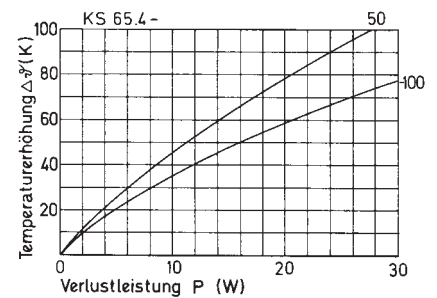

KS 63

Technische Daten

Länge (mm): nach Kundenwunsch
Gewicht (g/cm): 20

Bestell-Nr.

KS 63

KS 65

Technische Daten

Länge (mm): nach Kundenwunsch
Gewicht (g/cm): 11,1

Bestell-Nr.

KS 65

KS 65.4

Technische Daten

Länge (mm): nach Kundenwunsch
Gewicht (g/cm): 12,3

Bestell-Nr.

KS 65.4

KS 66.1

Technische Daten

Länge (mm): nach Kundenwunsch
Gewicht (g/cm): 34,8

Bestell-Nr.

KS 66.1