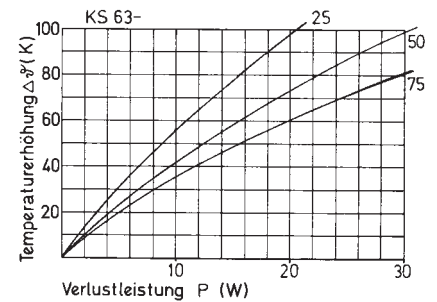

KS 63

Technische Daten

Länge (mm): nach Kundenwunsch
Gewicht (g/cm): 20

Bestell-Nr.

KS 63

KS 65

Technische Daten

Länge (mm): nach Kundenwunsch
Gewicht (g/cm): 11,1

Bestell-Nr.

KS 65

KS 65.4

Technische Daten

Länge (mm): nach Kundenwunsch
Gewicht (g/cm): 12,3

Bestell-Nr.

KS 65.4

KS 66.1

Technische Daten

Länge (mm): nach Kundenwunsch
Gewicht (g/cm): 34,8

Bestell-Nr.

KS 66.1