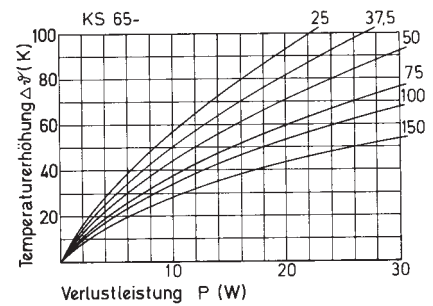

KS 63

Technische Daten

Länge (mm): nach Kundenwunsch
Gewicht (g/cm): 20

Bestell-Nr.

KS 63

KS 65

Technische Daten

Länge (mm): nach Kundenwunsch
Gewicht (g/cm): 11,1

Bestell-Nr.

KS 65

KS 65.4

Technische Daten

Länge (mm): nach Kundenwunsch
Gewicht (g/cm): 12,3

Bestell-Nr.

KS 65.4

KS 66.1

Technische Daten

Länge (mm): nach Kundenwunsch
Gewicht (g/cm): 34,8

Bestell-Nr.

KS 66.1