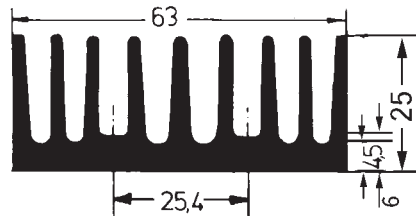

KS 63

Technische Daten

Länge (mm): nach Kundenwunsch
Gewicht (g/cm): 20

Bestell-Nr.

KS 63

KS 65

Technische Daten

Länge (mm): nach Kundenwunsch
Gewicht (g/cm): 11,1

Bestell-Nr.

KS 65

KS 65.4

Technische Daten

Länge (mm): nach Kundenwunsch
Gewicht (g/cm): 12,3

Bestell-Nr.

KS 65.4

KS 66.1

Technische Daten

Länge (mm): nach Kundenwunsch
Gewicht (g/cm): 34,8

Bestell-Nr.

KS 66.1