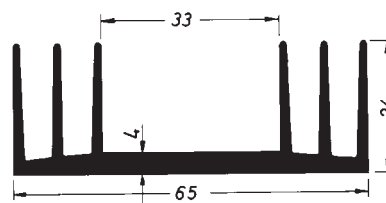

KS 63

Technische Daten

Länge (mm): nach Kundenwunsch
Gewicht (g/cm): 20

Bestell-Nr.

KS 63

KS 65

Technische Daten

Länge (mm): nach Kundenwunsch
Gewicht (g/cm): 11,1

Bestell-Nr.

KS 65

KS 65.4

Technische Daten

Länge (mm): nach Kundenwunsch
Gewicht (g/cm): 12,3

Bestell-Nr.

KS 65.4

KS 66.1

Technische Daten

Länge (mm): nach Kundenwunsch
Gewicht (g/cm): 34,8

Bestell-Nr.

KS 66.1