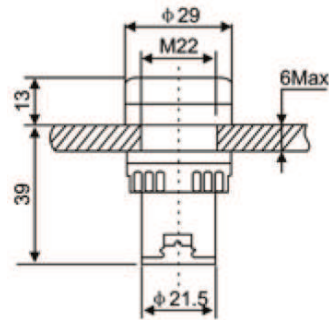

Akustische Signalleuchte Rot

LED-Signalleuchten, Akustische Pilotleuchten, RND

FEATURES:

Akustische Signalleuchte

Blink-LED

Kurz

SPECIFICATION:

Lichtfarbe	Rot
Einbau-ϕ	22 mm
LED-Durchmesser	29 mm
Anschlussart	Schraubanschluss
Abmessungen $\phi \times L$	21.5 x 52 mm

PRODUCT RANGE:

Art. Nr.	Strom	Spannung
RND 210-00060	20 mA	24 V
RND 210-00059	20 mA	230 V