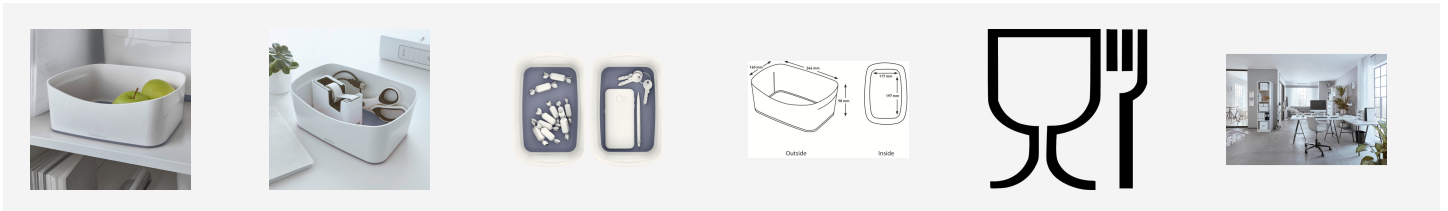

Leitz MyBox WOW Aufbewahrungsschale

Das modulare Leitz MyBox® Aufbewahrungssystem verleiht jedem Büro oder zu Hause das gewisse Etwas. Diese robuste Aufbewahrungsschale besteht aus hochwertigem Material in Hochglanzoptik mit modernem Zweifarbeneffekt. Für eine schnelle, einfache und attraktive Aufbewahrung kleineren Utensilien oder Lebensmitteln. Das modulare System ermöglicht eine optimale Organisation von Inhalten. Passt perfekt zu den Duo Colour Produkten der Leitz WOW Serie.

Merkmale

- Styliche Box in zweifarbigem Ausführung für eine schnelle und einfache Organisation und smarte Aufbewahrung
- Aus robustem, wasserdichtem ABS-Kunststoff (ohne BPA) für einen Premium Look und optimalen Schutz des Inhalts, für den Kontakt mit Lebensmitteln geeignet
- Wenn nicht gebraucht, können die Boxen platzsparend ineinander gestapelt werden
- Dank weicher abgerundeter Ecken leicht zu reinigen