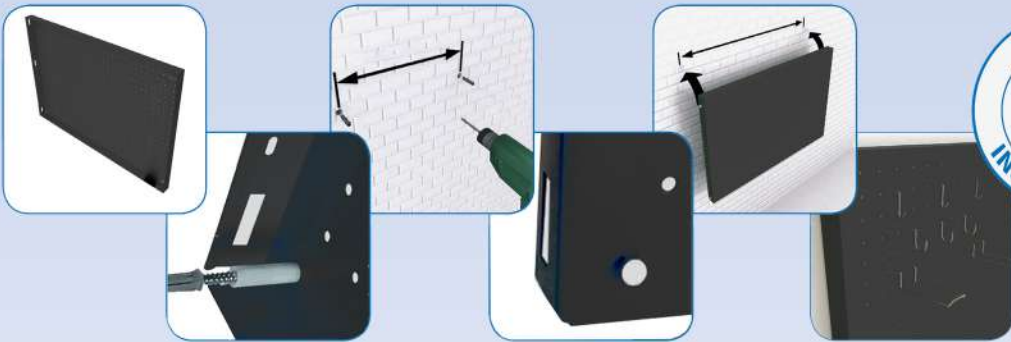

SIMONWORK PANELCLICK 1500

150 x 60cm 59" x 23.6"

5 Años Garantía
Years Guarantee
Jahre Garantie
Ans Garantie
Anos de Garantia
SIMONRACK

*** ACCESSORIES NOT INCLUDED**
 *MEDIDAS EN USO USED MEASUREMENTS
 MASSNAHMEN IM EINSATZ MESURES EN EMPLOI MEDIDAS EN USO:
1510 x 610 mm (59.4" x 24")