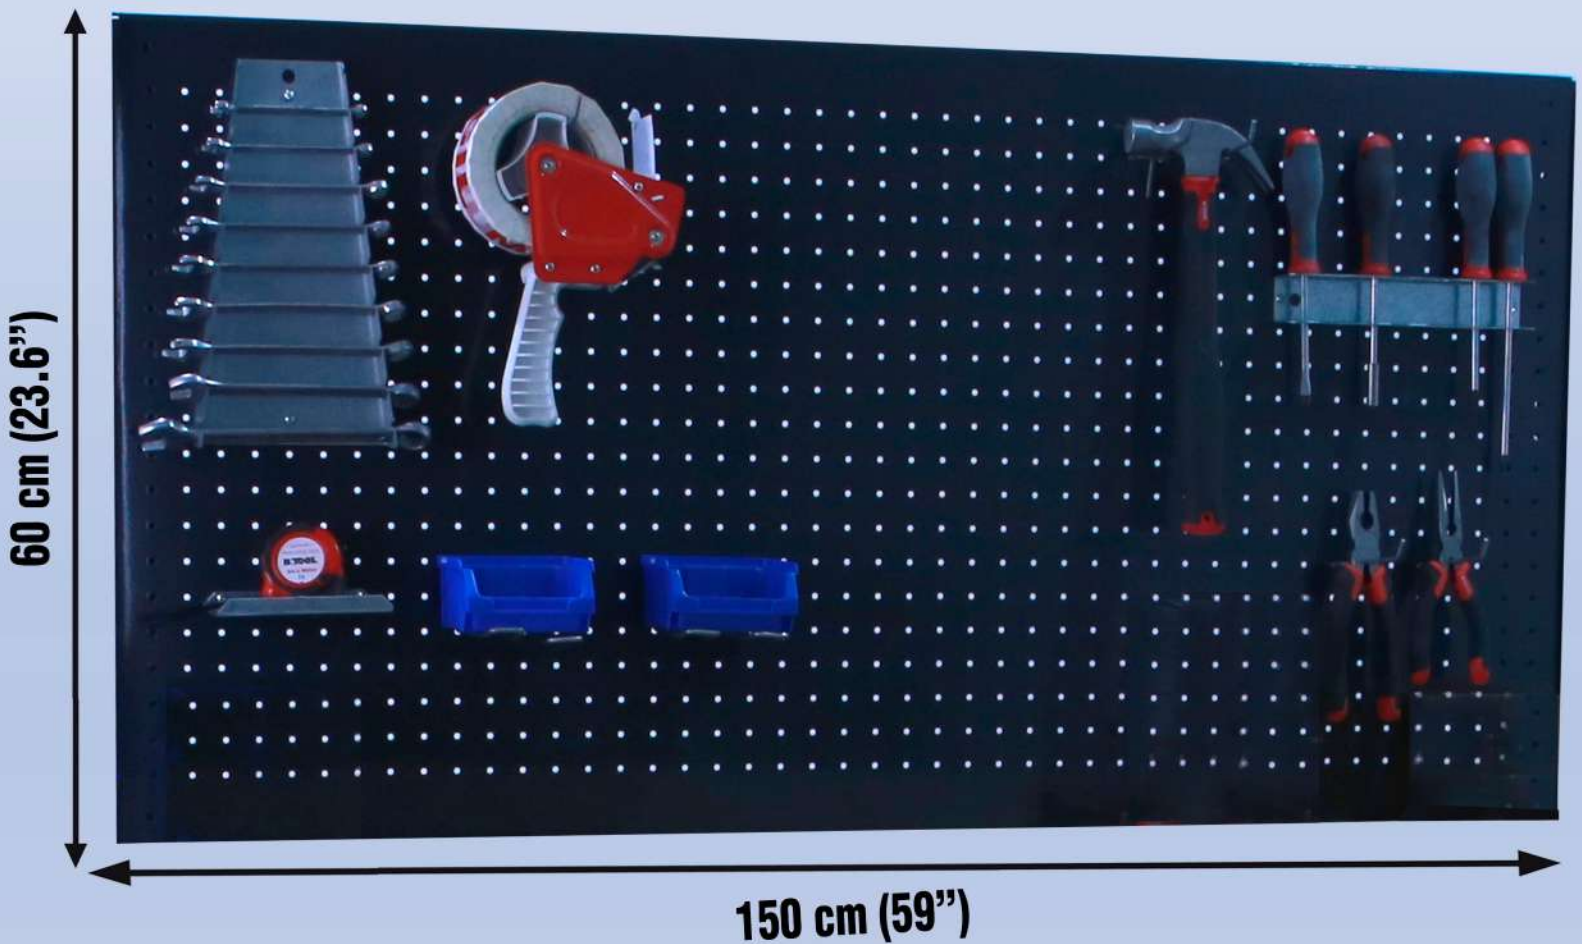

SIMONWORK PANELCLICK 1500

150 x 60cm 59" x 23.6"

5 Años Garantía
Years Guarantee
Jahre Garantie
Ans Garantie
Anos de Garantia
SIMONRACK

*** ACCESSORIES NOT INCLUDED**
 *MEDIDAS EN USO USED MEASUREMENTS
 MASSNAHMEN IM EINSATZ MESURES EN EMPLOI MEDIDAS EN USO:
1510 x 610 mm (59.4" x 24")