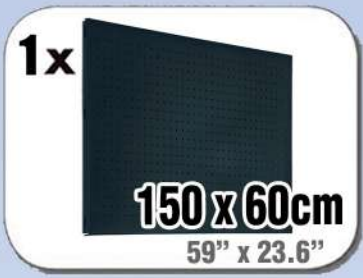

SIMONWORK PANELCLICK 1500

150 x 60cm 59" x 23.6"

5 Años Garantía
Years Guarantee
Jahre Garantie
Ans Garantie
Anos de Garantia
SIMONRACK

*** ACCESSORIES NOT INCLUDED**
 *MEDIDAS EN USO USED MEASUREMENTS
 MASSNAHMEN IM EINSATZ MESURES EN EMPLOI MEDIDAS EN USO:
1510 x 610 mm (59.4" x 24")