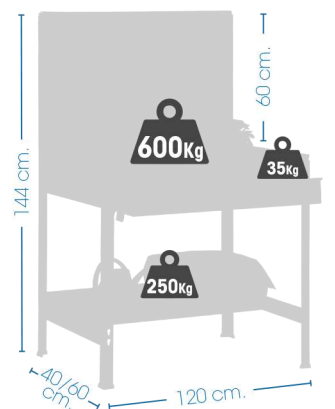

BT-2 Box Garden 1200

144x120x40cm.

144x120x60cm.

info@simonrack.com
www.simonrack.com
Polígono de Alfamén
C/ Polígono C, nº 3
50.461 Alfamén (Zaragoza) SPAIN
Telf. (+34) 976 628 537
Fax (+34) 976 628 542