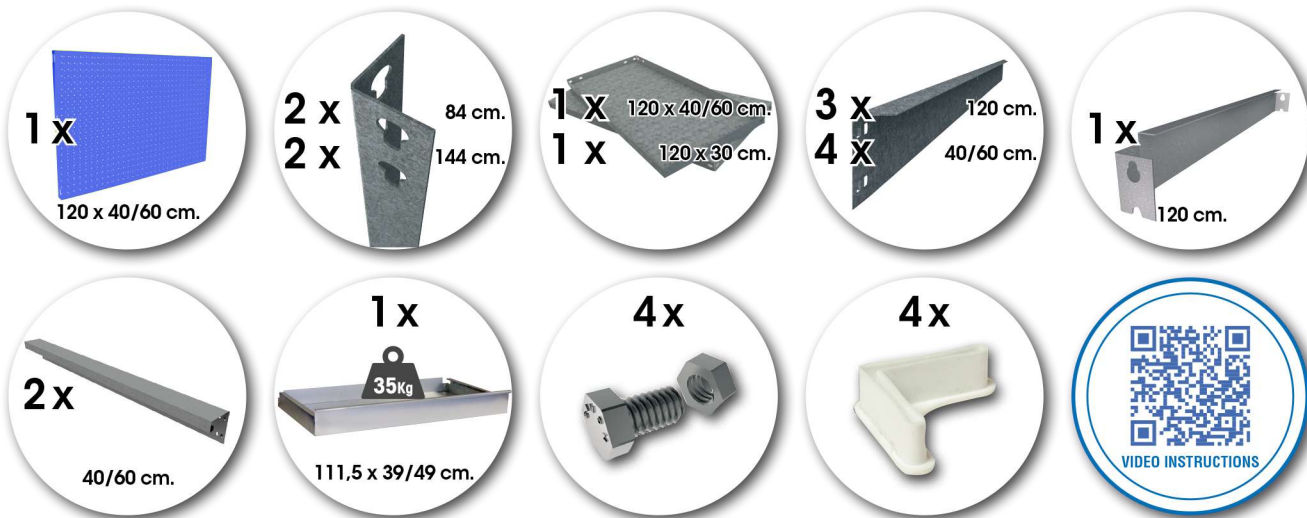

BT-2 Box Garden 1200

144x120x40cm.

144x120x60cm.

info@simonrack.com
www.simonrack.com
Polígono de Alfamén
C/ Polígono C, nº 3
50.461 Alfamén (Zaragoza) SPAIN
Telf. (+34) 976 628 537
Fax (+34) 976 628 542