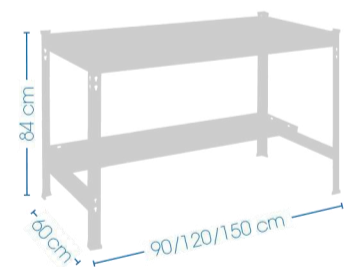

Garden Desk

840x90x60 cm

840x120x60 cm

840x150x60 cm

info@simonrack.com
www.simonrack.com
Polígono de Alfamén
C/ Polígono C, nº 3
50.461 Alfamén (Zaragoza) SPAIN
Telf. (+34) 976 628 537
Fax (+34) 976 628 542