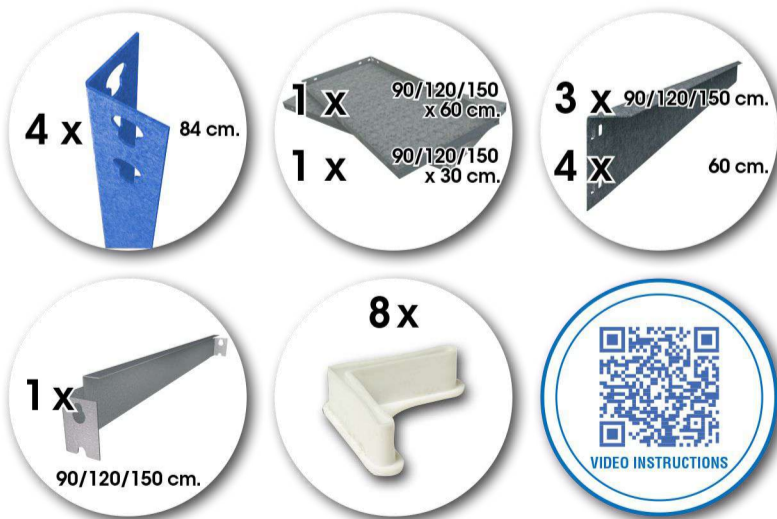

Garden Desk

840x90x60 cm

840x120x60 cm

840x150x60 cm

info@simonrack.com
www.simonrack.com
Polígono de Alfamén
C/ Polígono C, nº 3
50.461 Alfamén (Zaragoza) SPAIN
Telf. (+34) 976 628 537
Fax (+34) 976 628 542