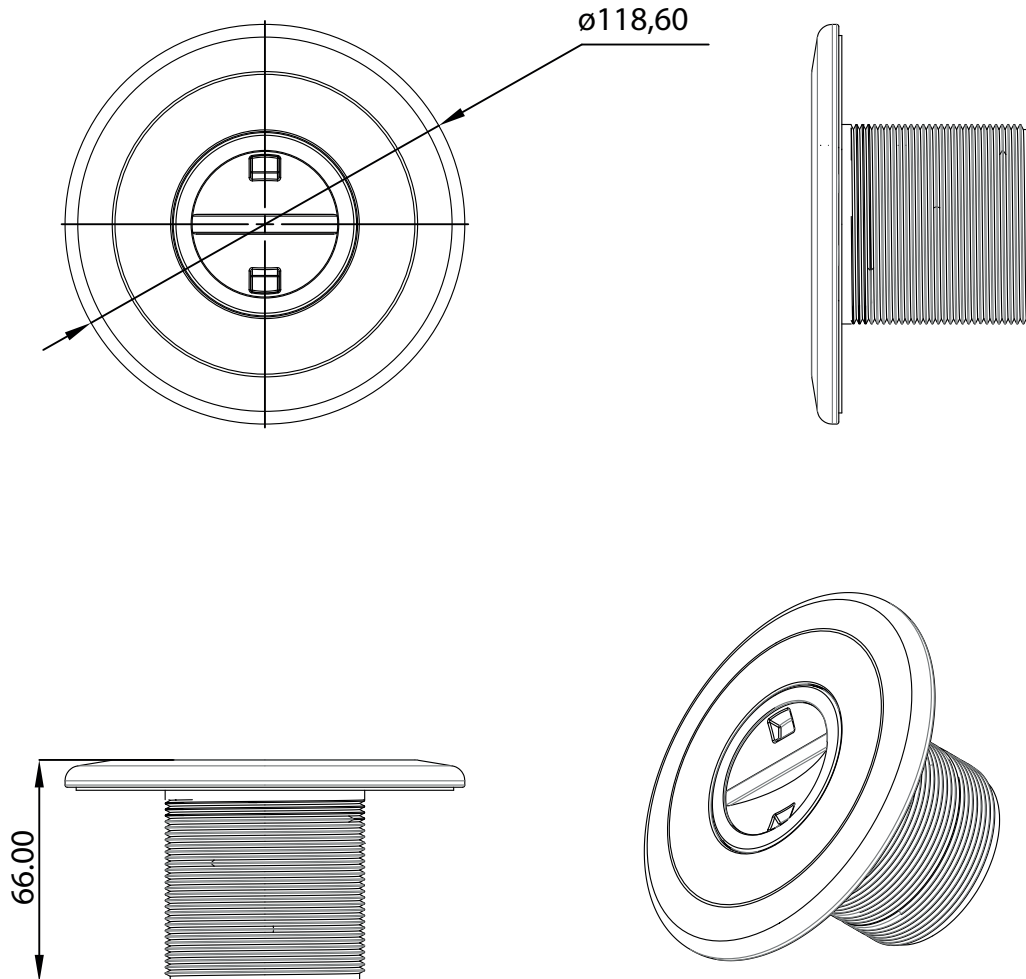

Dimensiones Dimensions

Rev. 00
Año / Year 2018
Página / Page
Español / English

CÓDIGO / CODE: PS10313

MODELO / MODEL: EM2831

DESCRIPCIÓN BOQUILLA DE ASPIRACIÓN A ENCOLAR 50MM, ROSCA EXT. G2A (HORMIGON)

DESCRIPTION: SUCTION NOZZLE 2" MALE THREAD FOR CONCRETE POOLS

Nota: unidades en mm

Note: units in mm