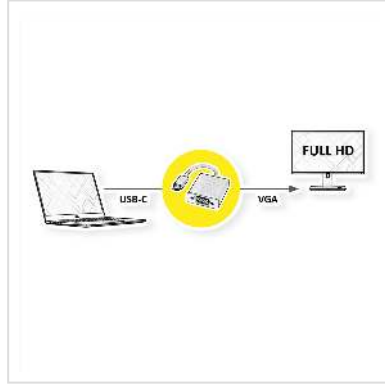

ROLINE Display Adapter USB Type C - VGA

Art.nr.	12.03.3203
Fabrikant	ROLINE
Art.nr. fabrikant	12.03.3203
EAN (een stuk)	7630049621374

roline
Designed for Professionals

Spiegel of breid het scherm van uw apparaat uit naar elke monitor of projector/beamer met een VGA aansluiting - met een resolutie tot 1920x1080 @60Hz!

- USB 3.1 / USB 3.2 Gen 2 Type C naar VGA kabeladapter
- Sluit elke monitor of beamer/projector met een VGA aansluiting aan op uw Macbook, Ultrabook, notebook/laptop of mobiel apparaat met een USB type C aansluiting
- Om uw weergave te spiegelen of uit te breiden naar een ander weergaveapparaat
- Compacte aluminium behuizing
- Geen voeding nodig
- Aansluitingen: VGA female en type C male
- Kabellengte: ca. 10 cm

Technische specificaties

Producent	ROLINE
Produkt groep	Adapter, Terminatoren, Converter
Produkt type	USB-VGA adapter
Kleur	zilver

Lengte	0.1 m
Max. Resolutie	1920 x 1080 @60Hz (2K, Full HD)
Aansluiting kant 1 (PC)	Type C Male
Aansluiting kant 2 (Peripherie)	VGA Female
Type connector kant 1	USB type C (USB-C)
M/F kant 1	Male
Type connector kant 2	HD D-Sub 15-pin (HD-15), VGA
M/F kant 2	Female
Toepassing	extern
Gewicht	29.8 g
Hoogte verpakking	20 mm
Breedte verpakking	50 mm
Diepte verpakking	50 mm
Gewicht verpakking	0.02 kg