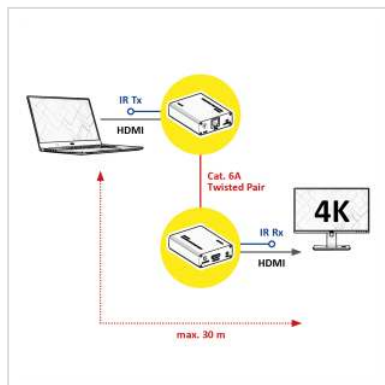

ROLINE Audio/Video System, HDMI, via Cat.6A, 4K@60Hz, 30m/45m

Art.nr. 14.01.3417
Fabrikant ROLINE
Art.nr. fabrikant 14.01.3417

roline
Designed for Professionals

2160p
UHD-1

4K

3D
capable

Het ROLINE HDMI A/V systeem zendt een HDMI signaal van een bronapparaat zoals een DVD speler, een PC/laptop of een console via een Cat.6A kabel naar een weergaveapparaat zoals een TV, monitor of beamer/projector - met een resolutie tot 3840x2160 @60Hz (max. 30m) of 1920x1080 @60Hz (max. 45m)!

Audio-/videotransmissie vindt plaats via HDMI en CAT. 6a-kabel. Tot 4k (3840x2160) @60Hz op een afstand van maximaal 30m kan worden bereikt. Bij langere afstanden tot 45m wordt de resolutie gereduceerd tot Full HD (1920x1080) @60Hz.

- Zendt HDMI-signalen van bronapparaten zoals dvd-spelers, pc's/laptops of consoles naar een tv, monitor of beamer/projector.
- Resolutie: 4k (3840x2160) @60Hz op maximaal 30m; Full HD (1920x1080) bij maximaal 45m; Full HD (1920x1080) bij maximaal 45m
- HDCP-compatibel
- Ondersteunt 3D-video-overdracht
- Zwart metalen behuizing

Technische specificaties

Producent	ROLINE
Produkt groep	Splitter en Selectoren

Produkt type	HDMI Verlenging
Kleur	zwart
Inhoud	zender, ontvanger, 2 voedingen, handleiding
Interface	HDMI
Max. Afstand	45 m
Ingang: Video	HDMI
Uitgang Video	HDMI
Max. Resolutie	2160p
Max. Resolutie	3840 x 2160 @60Hz (4K, UHD-1)
Afmeting (HxBxD)	92 x 23 x 63 mm
Voeding	stekkervoeding
Spanningssterkte voeding	12VDC, 2A