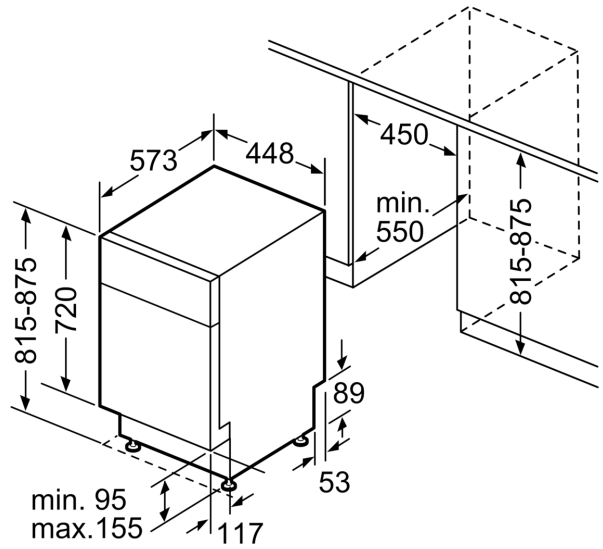

### Maße

- Gerätemaße (H x B x T): 81.5 cm x 44.8 cm x 57.3 cm

<sup>1</sup> auf einer Energieeffizienzklassen-Skala von A bis G

<sup>2</sup>Energieverbrauch kWh/100 Betriebszyklen (im Programm Eco 50 °C)

**iQ300, Unterbau-Geschirrspüler,  
45 cm, Edelstahl  
SR43HS74KE**

Maße in mm

⚡ Steckdose  
( ) Werte mit Verlängerungssatz

Maße in mm