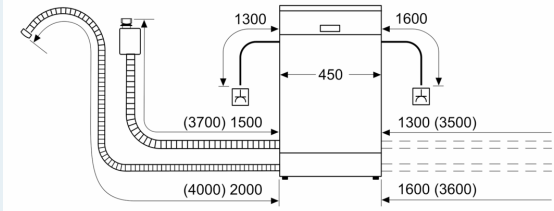

### Maße

- Gerätemaße (H x B x T): 81.5 cm x 44.8 cm x 57.3 cm

<sup>1</sup> auf einer Energieeffizienzklassen-Skala von A bis G

<sup>2</sup>Energieverbrauch kWh/100 Betriebszyklen (im Programm Eco 50 °C)

**iQ300, Unterbau-Geschirrspüler,  
45 cm, Edelstahl  
SR43HS74KE**

Maße in mm

⚡ Steckdose  
( ) Werte mit Verlängerungssatz

Maße in mm