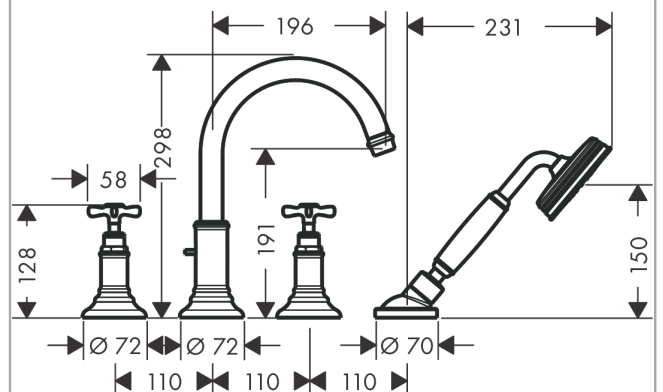

AXOR Montreux

4-Loch Fliesenrandarmatur mit Kreuzgriffen

Oberfläche: **Brushed Gold Optic** Artikelnummer: **16544250**

Merkmale

- besteht aus: 4-Loch Fliesenrandarmatur, Handbrause, Brauseschlauch, Brausehalter
- 2 Verbraucher
- Ausladung: 196 mm
- Strahlart Armatur: Normalstrahl
- Strahlart Handbrause: RainAir
- maximale Ausziehlänge Handbrause: 1,10 m
- maximale Durchflussmenge bei 3 bar: 21 l/min
- Durchfluss für Wanneneinlauf bei 3 bar: 21 l/min
- Durchfluss für Handbrause bei 3 bar: 15 l/min
- Keramikventile heiß/ kalt 180°
- Rückflussverhinderer
- Anschlussgröße: DN15
- Anschlussart: Grundkörper
- Fliesenrandmontage
- min. Betriebsdruck: 1 bar
- max. Betriebsdruck: 10 bar
- PA-IX 8727/ICB

Technologie

Produktabbildung

Maßzeichnung

AXOR Montreux
4-Loch Fliesenrandarmatur mit Kreuzgriffen
 Oberfläche: **Brushed Gold Optic** Artikelnummer: **16544250**

Durchflussdiagramm