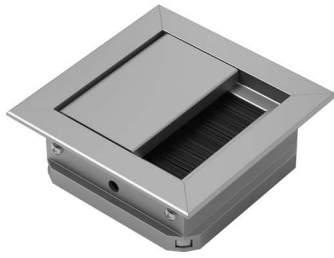

Kabelorganisation

- ▶ **Kabeldurchlässe**
- ▶ **Aluminium Bürste eckig**

Kabeldurchlass Aluminium 70 mm / 70 mm

- ▶ Mit Klappe und Bürstendichtung
- ▶ Aluminium eloxiert

Bestell-Nr.	VE
9 133 402	1 St.

Planungsmaße

Kabeldurchlass Aluminium 120 mm / 300 mm

- ▶ Mit Klappe und Bürstendichtung
- ▶ Aluminium eloxiert

Bestell-Nr.	VE
9 133 401	1 St.

Planungsmaße