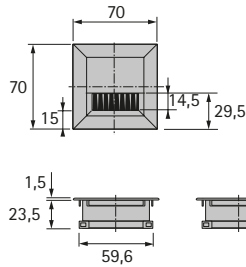

Kabelorganisation

- ▶ **Kabeldurchlässe**
- ▶ **Aluminium Bürste eckig**

Kabeldurchlass Aluminium 70 mm / 70 mm

- ▶ Mit Klappe und Bürstendichtung
- ▶ Aluminium eloxiert

Bestell-Nr.	VE
9 133 402	1 St.

Planungsmaße

Kabeldurchlass Aluminium 120 mm / 300 mm

- ▶ Mit Klappe und Bürstendichtung
- ▶ Aluminium eloxiert

Bestell-Nr.	VE
9 133 401	1 St.

Planungsmaße