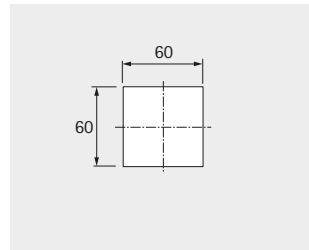

Kabelorganisation

- ▶ **Kabeldurchlässe**
- ▶ **Aluminium Bürste eckig**

Kabeldurchlass Aluminium 70 mm / 70 mm

- ▶ Mit Klappe und Bürstendichtung
- ▶ Aluminium eloxiert

Bestell-Nr.	VE
9 133 402	1 St.

Planungsmaße

Kabeldurchlass Aluminium 120 mm / 300 mm

- ▶ Mit Klappe und Bürstendichtung
- ▶ Aluminium eloxiert

Bestell-Nr.	VE
9 133 401	1 St.

Planungsmaße