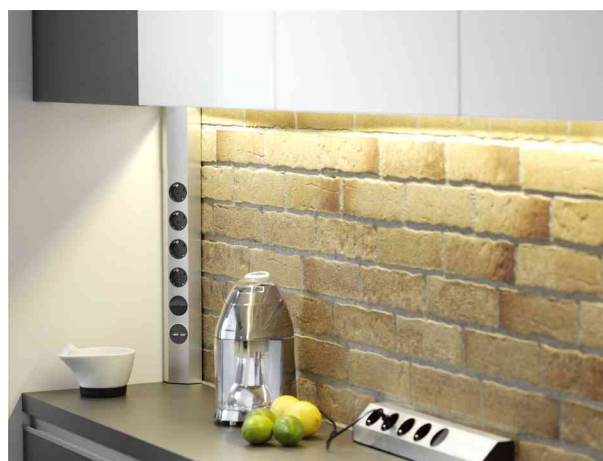

## Bloc multiprise mural/angle "CASIA", 4 prises - avec interrupteur

Utilisation élégante d'espace dans une cuisine moderne!

- profil alu avec aspect d'acier inox
- prises de courant de sécurité avec disposition 35°
- avec protection enfants
- avec interrupteur à bascule
- câble de 2 m H05VV-F3G1,5mm<sup>2</sup>
- connecteur de montage noir avec contact de protection,
- prise à contact de sécurité: pour le marché: D / L / A / NL
- UTE: pour le marché: F

### Exemples d'utilisation:

- pour le montage mural ou sur angle dans une cuisine
- offre d'autres possibilités de branchement de petits appareils électro

### Adapté pour:

- bureaux
- magasins
- ménages
- maisons d'association
- administrations

visuel de référence: Bloc multiprise mural/angle "CASIA", 4 prises, avec interrupteur

montre le produit en utilisation