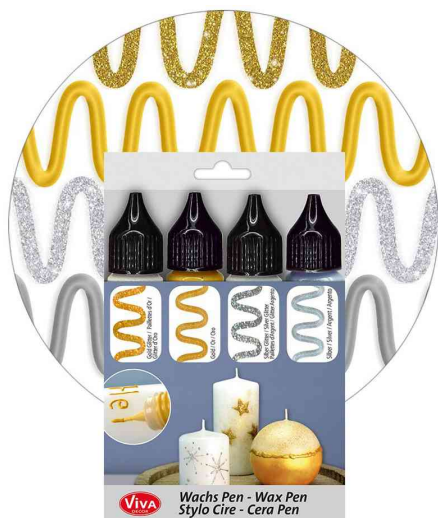

Stylo cire Candle Wachs Pen, 28 ml - set de 4

- cire crémeuse et indéformable, pour décorer et écrire des textes sur les bougies
- à base d'eau
- se consume sans laisser de résidus sur la bougie
- toutes les couleurs sont miscibles entre elles
- la cire s'applique très facilement directement à partir du stylo et reste indéformable sur la bougie
- pour les surfaces : tamponner un peu de cire avec une petite éponge
- conditionnement = 4 pièces de 28 ml
- vendu uniquement en conditionnement

Exemples d'utilisation :

- créer ses propres bougies personnalisées
- que ce soit pour un mariage, un baptême, un anniversaire ou comme décoration chez soi, le Candle Wax Pen permet d'écrire sur chaque bougie et de la décorer

Adapté pour :

- écoles maternelles
- écoles
- amateurs de loisirs créatifs

Stylo cire Candle Wachs Pen, 28 ml - set de 4

Visuel de référence : présente le produit en utilisation

Produit	Contenu	Couleur	Numéro de fabricant	Code
Stylo cire Candle Wachs Pen, set de 4	4 x 28 ml	or / argent	800179201	63700210