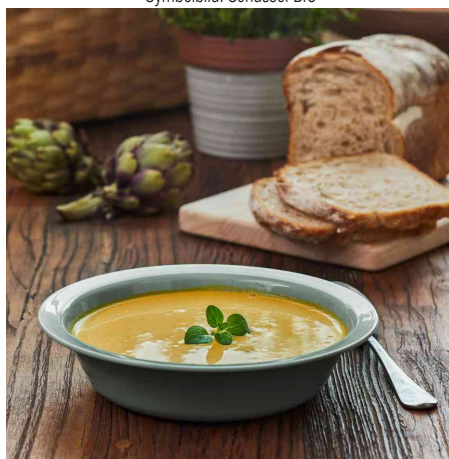

GastroMax™
by orthex™

Geschirr-Serie BIO

- Material: PE-HD, hergestellt aus von Pflanzen (Zuckerrohr) gewonnenem Kunststoff
- spülmaschinen- und mikrowellengeeignet
- leicht, robust und hygienisch

Anwendungsbeispiele:

- ideal für Picknicks, Barbecues, Camping und das Speisen in der Natur

Symbolbild: Schüssel BIO

Symbolbild: Teller tief mit Rand BIO

Teller flach BIO

Symbolbild: zeigt das Produkt in Anwendung

Symbolbild: zeigt die Serie in Anwendung

MADE IN
SWEDEN

MICRO

**BPA
FREE**

**+100°
-40°**

Produkt	Ausführung	Farbe	VE	Hersteller- Nummer	Bestell- Nummer
Schüssel BIO	0,75 Liter	salbeigrün		174715	63400146
Teller flach BIO	Durchmesser: 250 mm	salbeigrün		166715	63400149
Teller tief mit Rand BIO	Durchmesser: 195 mm Durchmesser: 220 mm	salbeigrün salbeigrün		188715 167715	63400151 63400150