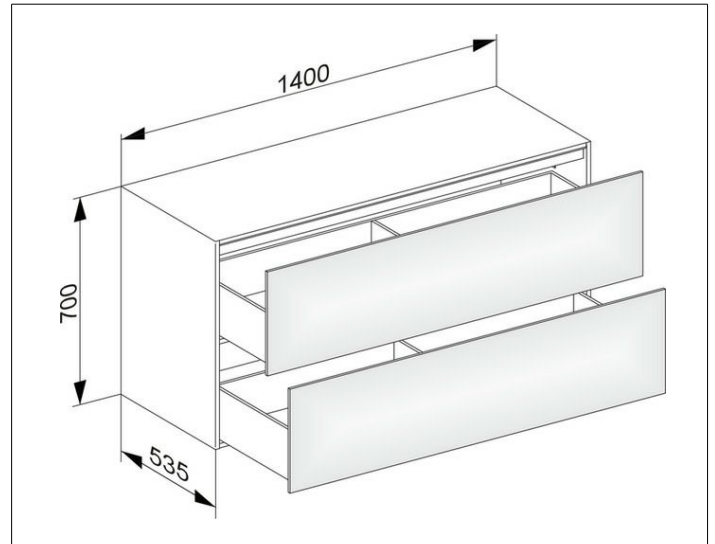

Edition 11

31327390000 Sideboard

PRODUKT

ZEICHNUNG

OBERFLÄCHE

anthrazit/anthrazit

ABMESSUNG

1400 x 700 x 535 mm