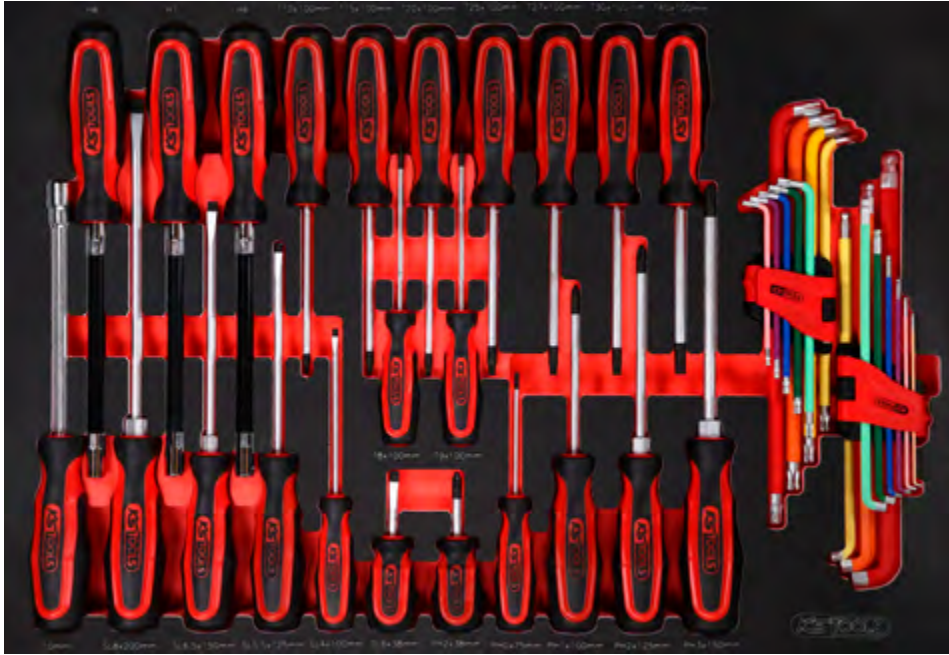

M Schraubendreher-Satz

Pos.	Code	Bezeichnung	Teiligkeit
1	911.1128	ERGOTORQUE Stecknuss-Schraubendreher, 8 mm	1
2	159.1127	ERGOTORQUEplus Stecknuss-Schraubendreher, 7 mm	1
3	159.1126	ERGOTORQUEplus Stecknuss-Schraubendreher, 6 mm	1
4	159.1032	ERGOTORQUEplus Schraubendreher, T10	1
5	159.1033	ERGOTORQUEplus Schraubendreher, T15	1
6	159.1034	ERGOTORQUEplus Schraubendreher, T20	1
7	159.1035	ERGOTORQUEplus Schraubendreher, T25	1
8	159.1036	ERGOTORQUEplus Schraubendreher, T27	1
9	159.1037	ERGOTORQUEplus Schraubendreher, T30	1
10	159.1038	ERGOTORQUEplus Schraubendreher, T40	1
11	159.1208	ERGOTORQUEplus Stecknuss-Schraubendreher, 10 mm	1
12	159.1011	ERGOTORQUEplus Schlitz-Schraubendreher, 8 mm, 315 mm lang	1
13	159.1009	ERGOTORQUEplus Schlitz-Schraubendreher, 6,5 mm, 255 mm lang	1
14	159.1006	ERGOTORQUEplus Schlitz-Schraubendreher, 5,5 mm, 230 mm lang	1
15	159.1004	ERGOTORQUEplus Schlitz-Schraubendreher, 4 mm, 180 mm lang	1
16	159.1030	ERGOTORQUEplus Schraubendreher, T8	1
17	159.1031	ERGOTORQUEplus Schraubendreher, T9	1
18	159.1001	ERGOTORQUEplus Schlitz-Schraubendreher, kurz, 6 mm	1
19	159.1026	ERGOTORQUEplus Schraubendreher, kurz, PH2	1
20	159.1027	ERGOTORQUEplus Schraubendreher, PH0, 155 mm	1
21	159.1029	ERGOTORQUEplus Schraubendreher, PH1, 205 mm	1
22	159.1022	ERGOTORQUEplus Schraubendreher, PH2, 230 mm	1
23	159.1024	ERGOTORQUEplus Schraubendreher, PH3, 265 mm	1
24	151.4530	Kugelpf-Torx-Winkelstiftschlüssel-Satz, extra lang und 108° abgewinkelt, 9-tlg	9
25	151.4560	Kugelpf-Innensechskant-Winkelstiftschlüssel-Satz, 108° abgewinkelt, 9-tlg	9