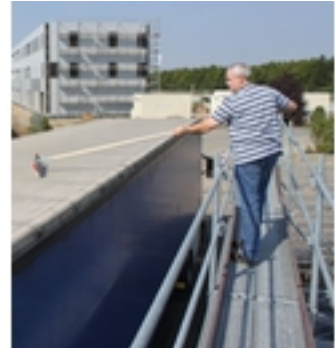

Schäfer Shop GmbH
Etrichstraße 9
4600 Wels
E-Mail: info@schaefer-shop.at
WWW: www.schaefer-shop.at

Artikelnummer: 124170-MA02

Kurzbeschreibung: KRAUSE Eisfrei-Gerüst, Plattformgröße 12 m

Langbeschreibung: KRAUSE Eisfrei-Gerüst, Plattformgröße 12 m: Gefahr durch Eis und Schnee auf LKW-Dächern mit Hilfe des KRAUSE "EisfreiGerüsts" vermeiden. Gem. §1 Abs. StVO darf kein anderer Verkehrsteilnehmer geschädigt oder gefährdet werden verliert ein Fahrzeug während der Fahrt Schneereste oder Eisstücke, wird bereits eine Ordnungswidrigkeit begangen. Jeder Fahrzeugführer ist für den verkehrssicheren Zustand seines Fahrzeuges verantwortlich jeder Unternehmer ist verpflichtet, seine Fahrer zu unterweisen. Auf keinen Fall ohne vorherige Kontrolle losfahren gefährliche "Dachlasten" wie Eis und Schnee immer entfernen. Dabei hilft Ihnen das KRAUSE "Eisfrei-Gerüst" mit: Rutschsicherem Treppenaufgang aus Gitterroststufen Der Fahrer gelangt schnell und sicher auf die Arbeitsplattform, um die Dachfläche seines Fahrzeuges von Eis und Schnee zu befreien. Sicherheit bei allen Witterungsverhältnissen Arbeitsplatz mit dreiteiligem Seitenschutz und trittsicheren Stahlloch-Belägen. m hoher Plattform aus Gerüst-Systemteilen Optimale Höhe für jeden LKW, die Gesamtlänge kann je nach Kundenwunsch individuell in 3-m-Schritten angepasst werden. Flexibilität und Wirtschaftlichkeit Mit Laufflächen ist das Gerüst ganzjährig nutzbar, auch für Reinigungsarbeiten an LKW-Planen und Bordwänden. Das Gerüst kann frei stehen oder an der Wand befestigt werden. Maße: 12000 B 800 H 4700 mm Gewicht: 966 kg