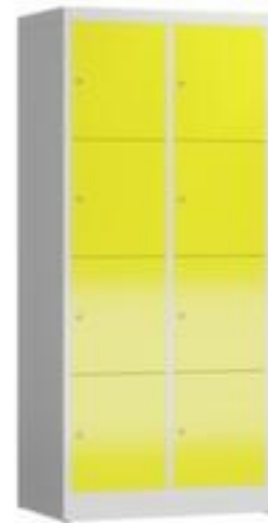

lockerkast

ClassiX

hoogte x breedte x diepte 1800 x 800 x 500 mm, met 8 vakken, verdeling 2x4, afsluitbaar met cilinderslot, romp met elektrostatische poedercoating in RAL7035 lichtgrijs, front met elektrostatische poedercoating in RAL1018 zinkgeel

Artikelnummer: 242059

lockerkast

- hoogte x breedte x diepte 1800 x 800 x 500 mm
- met 8 vakken, verdeling 2x4
- vleugel deur
- afsluitbaar met cilinderslot
- constructie van staal, gelast
- romp met elektrostatische poedercoating in RAL7035 lichtgrijs
- front met elektrostatische poedercoating in RAL1018 zinkgeel
- Leveringstoestand voorgemonteerd

Technische details

meubeltype	kast	materiaal	staal
type kast	lockerkast	materiaal verwerking	gelast
plaats van toepassing	binnen	kleur romp	lichtgrijs // RAL7035

hoogte	1800 mm	kleur voorkant	zinkgeel // RAL1018
breedte	800 mm	oppervlak romp	m. poedercoating
diepte	500 mm	oppervlak front	m. poedercoating
vakken aantal	8 stuks	type deur	vleugeldeur
verdeling vakken	2x4	levering	voorgemonteerd
sluitsysteem	cilinderslot	gewicht	49,8 kg

Gerelateerde Producten

242099		zitbank voor garderobekast of lockersysteem, hoogte x breedte x diepte 420 x 800 x 800 mm, van hardhout in beuken
242107		zitbank voor garderobekast of lockersysteem, hoogte x breedte x diepte 420 x 800 x 800 mm, van hardhout in beuken