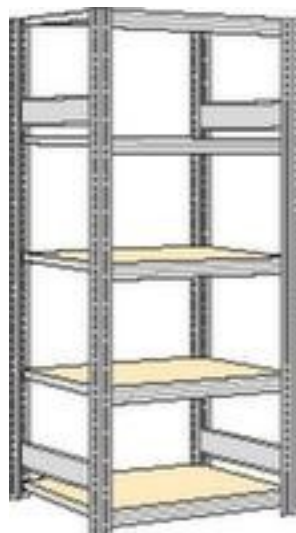

regalwerk rayonnage - rayonnage départ

hauteur x largeur x profondeur 2000 x 931 x 526 mm, charge max. par tablette 250 kg, 5 niveaux avec sol en bois, angle d'installation droit, utilisation bilatéral - possibilité d'installation flexible librement dans la pièce, montants avec revêtement en zinc anti-corrosion

Numéro d'article: 525278

[REGALWERK]

regalwerk Rayonnage sans boulons à plateaux agglomérés

Rayonnage de départ

rayonnage - rayonnage départ

- Convient pour salles d'archives et entrepôts
- système emboîtable
- hauteur x largeur x profondeur 2000 x 931 x 526 mm
- charge maximale par élément 2000 kg
- charge max. par tablette 250 kg
- largeur x profondeur compartiment 875 x 500 mm
- 5 niveaux avec sol en bois
- Réglable au pas de 25 mm
- angle d'installation droit
- utilisation bilatéral - possibilité d'installation flexible librement dans la pièce