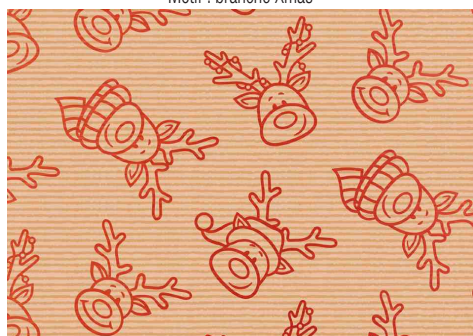

Papier cadeau de Noël, papier kraft, en rouleau

- papier kraft
- en rouleau

Motif : branche Xmas

Motif : sucre d'orge Xmas

Motif : Xmas Ice

Motif : élan Xmas

Motif : élément Xmas

Motif: Crazy Christmas

Produit	Modèle	Format	Grammage	Nombre de feuilles	Couleur	Conditionné	Numéro de fabricant	Code
Papier cadeau de Noël	Branche Xmas	(l)700 x (L)1,5 m	60 g/m2		motif de Noël		40052977	40052977
	Crazy Christmas	(l)700 x (L)1,5 m	60 g/m2		motif de Noël		40060088	40060088
	Elan Xmas	(l)700 x (L)1,5 m	60 g/m2		motif de Noël		40052960	40052960
	Élément Xmas	(l)700 x (L)1,5 m	60 g/m2		motif de Noël		40052984	40052984
	Sucre d'orge Xmas	(l)700 x (L)1,5 m	60 g/m2		motif de Noël		40052991	40052991
	Xmas Ice	(l)700 x (L)1,5 m	60 g/m2		motif de Noël		40052953	40052953