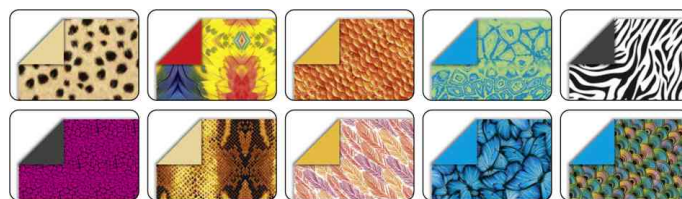

Feuilles de papier à plier "Wildlife", 150 x 150 mm

- le travail de pliage favorise la motricité fine et la concentration
- avec ces feuilles à plier, il n'y a plus de limites à l'imagination
- les petits amateurs de bricolage trouveront aussi leur bonheur avec ces feuilles de papier
- adapté au développement de la dextérité et de la pensée spatiale
- sous film plastique
- feuilles carrées
- assorti en 10 motifs "Wildlife"
- chaque feuille est imprimée d'un motif et, au verso, d'une couleur unie
- vendu uniquement au conditionnement

Exemples d'utilisation:

- pour réaliser des origamis en 2 ou 3 dimensions, des guirlandes de papier, d'images pour les fenêtres, d'étoiles et d'autres figures
- également pour la décoration de cartes ou le scrapbooking

Adapté pour:

- écoles
- écoles maternelles
- amateurs d'activités manuelles

Feuilles de papier à plier "Wildlife"

Motifs

Visuel de référence : Exemples d'utilisation

Produit	Modèle	Format	Grammage	Couleur	Conditionné	Feuilles	Numéro de fabricant	Code
Feuille de papier à plier "Wildlife"		(L)150 x (H)150 mm	80 g/m2	assorti	50		495/1515	57906986