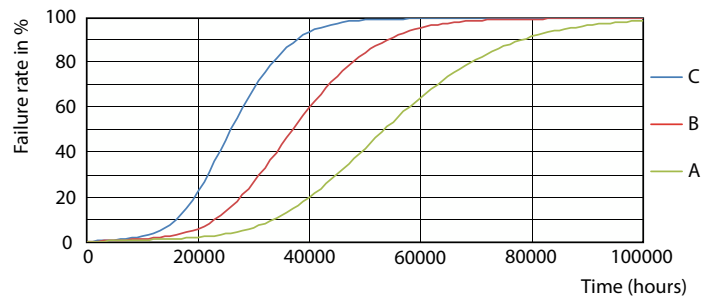

MASTER LEDtube Mains T5

Fotometrische gegevens

Levensduur

Lumen Maintenance Diagram - MAS LEDtube 1500mm UO 36W 840 T5