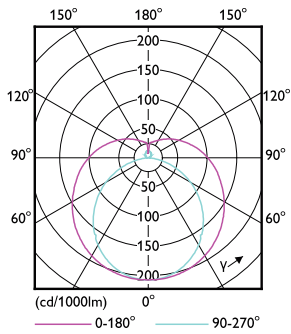

MASTER LEDtube Mains T5

Fotometrische gegevens

Light Distribution Diagram - MAS LEDtube 1500mm UO 36W 840 T5