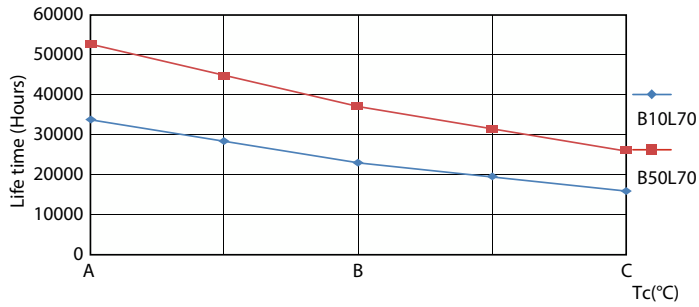

MASTER LEDtube Mains T5

Levensduur

Life Expectancy Diagram