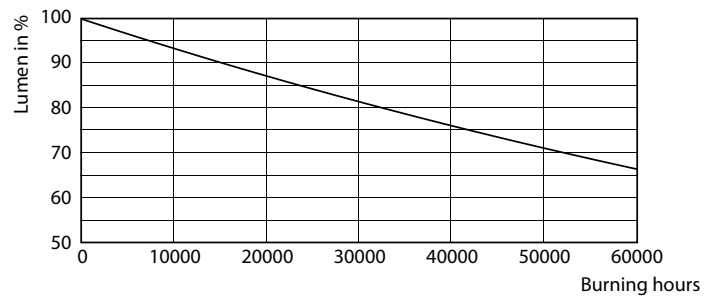

## Levensduur

Life Expectancy Diagram - MAS LEDtube 1500mm UO 36W 840 T5

Life Expectancy Diagram

Lumen Maintenance Diagram - MAS LEDtube 1500mm UO 36W 840 T5

Lumen Maintenance Diagram - MAS LEDtube 1500mm UO 36W 840 T5