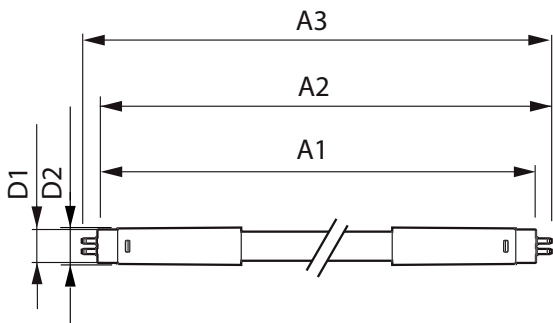

MASTER LEDtube Mains T5

Mechanische eigenschappen en behuizing

Lampafwerking	Mat
Lampmateriaal	Glas
Productlengte	1.500 mm
Lampvorm	Buis, dubbelkneeps

Goedkeuring en toepassing

Energiebesparend product	Ja
Keurmerken	RoHS-conform TUV CE-markering KEMA-KEUR-certificaat
Energieverbruik kWh/1.000 uur	36 kWh
EPREL-registratienummer	403.647
CE-markering	Ja
EU RoHS-conform	Ja

Productgegevens

Full EOC	871951429052500
Productnaam voor bestelling	MAS LEDtube 1500mm UO 36W 840 T5
Bestelcode	29052500
Lokale code	29052500
Numerator - Aantal per pak	1
Numerator - Dozen per buitendoos	10
Materiaalnummer (12NC)	929002474902
Volledige productnaam	MASTER LEDtube 1500mm UO 36W 840 T5
EAN/UPC - Case	8719514290532

Maatschets

Product	D1	D2	A1	A2	A3
MAS LEDtube 1500mm UO 36W 840 T5	15,5 mm	18,8 mm	1.449 mm	1.456,1 mm	1.463,2 mm

Fotometrische gegevens