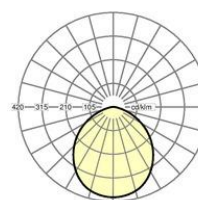

LICHTTECHNIEK

Uitvoering	LED, Kleurweergave/Lichtkleur CRI ≥ 80 / 3000K
Lichtstroom armatuur	1955lm
LED Levensduur	50000h L70/B10, 50000h L80/B50
Lichtopbrengst	93lm/W
UGR dw./l.	26.1 / 26.1

MECHANIEK

Kleur behuizing	wit
Maten (LxBxH/DxH)	190mm x 59mm
Diepte	59mm
Plafondsysteem	uitsparing in plafond [AD]
Plafonduitsnede (LxB/D)	175mm
Inbouw diepte	110mm [AD]
Gewicht (netto)	0.91kg
Montagewijze	Individuele plafondinbouw montage, Individuele opbouw montage

Referentie	LED 2000lm 830
ηLB	100 %
Φ ↓/↑	100 % / 0 %
UGR dw./l.	26.1 / 26.1

**Maten**

H	59 mm	Hoogte
D	190 mm	Diameter
T	59 mm	Diepte
DA	175 mm	Profielmaat diameter
DS min	10 mm	Plafonddikte minimaal
DS max	20 mm	Plafonddikte maximaal
Ei(AD)	110 mm	Plafonddafstand minimaal (gezaagde plafondopeningen)
KL	145 mm	Lengte lichtkop of bedrijfsapparatuurkasten
KB	43 mm	Breedte lichtkop of bedrijfsapparatuurkasten
KH	30 mm	Hoogte lichtkop of bedrijfsapparatuurkasten