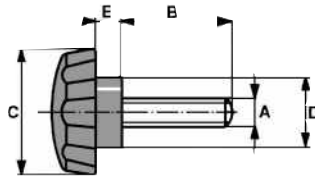

## Griffschrauben, Griffmuttern

Material: PA 6 (SK-01)  
Farben: schwarz

Artikel-Nr.	A	B	C	D	E	VPE Stück
105 0615 699 01	M6	15,0	30,0	16,0	4,0	50
105 0620 699 01	M6	20,0	30,0	16,0	4,0	50
105 0630 699 01	M6	30,0	30,0	16,0	4,0	50
105 0640 699 01	M6	40,0	30,0	16,0	4,0	50
105 0650 699 01	M6	50,0	30,0	16,0	4,0	50
105 0820 699 01	M8	20,0	40,0	20,0	10,0	50
105 0830 699 01	M8	30,0	40,0	20,0	10,0	50
105 0840 699 01	M8	40,0	40,0	20,0	10,0	50
105 0850 699 01	M8	50,0	40,0	20,0	10,0	50
105 0860 699 01	M8	60,0	40,0	20,0	10,0	50
105 1020 699 01	M10	20,0	50,0	20,0	10,0	50
105 1030 699 01	M10	30,0	50,0	20,0	10,0	50
105 1040 699 01	M10	40,0	50,0	20,0	10,0	50
105 1050 699 01	M10	50,0	50,0	20,0	10,0	50
105 1060 699 01	M10	60,0	50,0	20,0	10,0	50

## Kugelknöpfe

Material: Bakelit (SK-15)  
Farbe: schwarz (glänzend)

Artikel-Nr.	A	B	C	D	E	VPE Stück
107 0416 699 15	M4	7,0	16,0	8,0	15,0	50
107 0520 699 15	M5	9,0	20,0	12,0	18,0	50
107 0625 699 15	M6	11,0	25,0	15,0	22,5	50
107 0832 699 15	M8	14,0	32,0	18,0	29,0	10
107 1040 699 15	M10	18,0	40,0	22,0	37,0	10
107 1250 699 15	M12	21,0	50,0	28,0	46,0	10
107 1450 699 15	M14	21,0	50,0	28,0	46,0	10
107 1650 600 15	M16	21,0	50,0	28,0	46,0	10

Abmessungen in mm