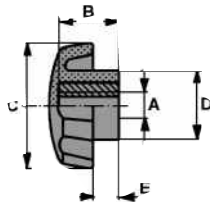

## Griffschrauben, Griffmuttern

Material: PA 6 (SK-01)  
Farben: schwarz

Artikel-Nr.	A	B	C	D	E	VPE Stück
105 0615 699 01	M6	15,0	30,0	16,0	4,0	50
105 0620 699 01	M6	20,0	30,0	16,0	4,0	50
105 0630 699 01	M6	30,0	30,0	16,0	4,0	50
105 0640 699 01	M6	40,0	30,0	16,0	4,0	50
105 0650 699 01	M6	50,0	30,0	16,0	4,0	50
105 0820 699 01	M8	20,0	40,0	20,0	10,0	50
105 0830 699 01	M8	30,0	40,0	20,0	10,0	50
105 0840 699 01	M8	40,0	40,0	20,0	10,0	50
105 0850 699 01	M8	50,0	40,0	20,0	10,0	50
105 0860 699 01	M8	60,0	40,0	20,0	10,0	50
105 1020 699 01	M10	20,0	50,0	20,0	10,0	50
105 1030 699 01	M10	30,0	50,0	20,0	10,0	50
105 1040 699 01	M10	40,0	50,0	20,0	10,0	50
105 1050 699 01	M10	50,0	50,0	20,0	10,0	50
105 1060 699 01	M10	60,0	50,0	20,0	10,0	50

## Kugelknöpfe

Material: Bakelit (SK-15)  
Farbe: schwarz (glänzend)

Artikel-Nr.	A	B	C	D	E	VPE Stück
107 0416 699 15	M4	7,0	16,0	8,0	15,0	50
107 0520 699 15	M5	9,0	20,0	12,0	18,0	50
107 0625 699 15	M6	11,0	25,0	15,0	22,5	50
107 0832 699 15	M8	14,0	32,0	18,0	29,0	10
107 1040 699 15	M10	18,0	40,0	22,0	37,0	10
107 1250 699 15	M12	21,0	50,0	28,0	46,0	10
107 1450 699 15	M14	21,0	50,0	28,0	46,0	10
107 1650 600 15	M16	21,0	50,0	28,0	46,0	10

Abmessungen in mm