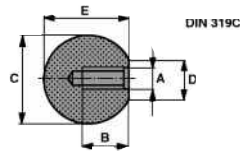

## Griffschrauben, Griffmuttern

Material: PA 6 (SK-01)  
Farben: schwarz

Artikel-Nr.	A	B	C	D	E	VPE Stück
105 0615 699 01	M6	15,0	30,0	16,0	4,0	50
105 0620 699 01	M6	20,0	30,0	16,0	4,0	50
105 0630 699 01	M6	30,0	30,0	16,0	4,0	50
105 0640 699 01	M6	40,0	30,0	16,0	4,0	50
105 0650 699 01	M6	50,0	30,0	16,0	4,0	50
105 0820 699 01	M8	20,0	40,0	20,0	10,0	50
105 0830 699 01	M8	30,0	40,0	20,0	10,0	50
105 0840 699 01	M8	40,0	40,0	20,0	10,0	50
105 0850 699 01	M8	50,0	40,0	20,0	10,0	50
105 0860 699 01	M8	60,0	40,0	20,0	10,0	50
105 1020 699 01	M10	20,0	50,0	20,0	10,0	50
105 1030 699 01	M10	30,0	50,0	20,0	10,0	50
105 1040 699 01	M10	40,0	50,0	20,0	10,0	50
105 1050 699 01	M10	50,0	50,0	20,0	10,0	50
105 1060 699 01	M10	60,0	50,0	20,0	10,0	50

## Kugelknöpfe

Material: Bakelit (SK-15)  
Farbe: schwarz (glänzend)

Artikel-Nr.	A	B	C	D	E	VPE Stück
107 0416 699 15	M4	7,0	16,0	8,0	15,0	50
107 0520 699 15	M5	9,0	20,0	12,0	18,0	50
107 0625 699 15	M6	11,0	25,0	15,0	22,5	50
107 0832 699 15	M8	14,0	32,0	18,0	29,0	10
107 1040 699 15	M10	18,0	40,0	22,0	37,0	10
107 1250 699 15	M12	21,0	50,0	28,0	46,0	10
107 1450 699 15	M14	21,0	50,0	28,0	46,0	10
107 1650 600 15	M16	21,0	50,0	28,0	46,0	10

Abmessungen in mm