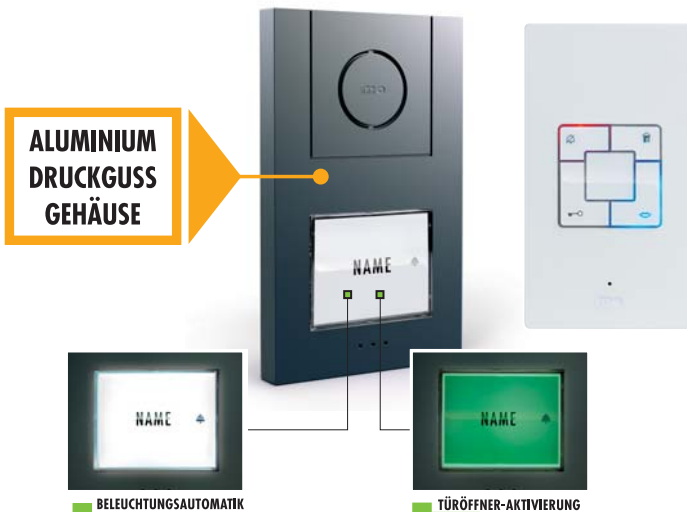

VISTUS AD

TÜRSPRECHANLAGE FÜR 1-FAMILIENHAUS

- Audio-Türsprechanlage mit Türöffner-Signal und Intercom-Funktion
- Geringer Stromverbrauch unter 1 Watt (Standby-Betrieb)
- Leistungsstarkes elektronisches Stecker-Netzteil (1000 mA) mit Energiesparteknik zur Stromversorgung der gesamten Anlage sowie eines vorhandenen Türöffners (Anschluss wahlweise an Außen- oder Innenstation)
- Die Sets sind erweiterbar auf:
 - bis zu 4 Außenstationen und
 - bis zu 4 Innenstationen pro Wohneinheit

INNEN-STATION

- Optische Klingelanzeige: blauer Leuchtrahmen um SPRECH- und TÜRÖFFNER-Taster
- NEU** 16 Klingeltöne:
 - verbesserter Klang
 - höhere Lautstärke (einstellbar)
- NEU** Alternativ individuelle Klingeltöne im mp3-Format via micro SD-Karte (nicht enthalten)
- Klingel-Lautstärke stufenlos einstellbar
- Sprach-Lautstärke einstellbar
- RUHE-Taster schaltet Klingelton ab (z.B. bei Nachtruhe) - roter Leuchtrahmen blinkt zur Erinnerung
- Intercom-Funktion: Sprechen von Innenstation zu Innenstation innerhalb einer Wohneinheit
- Aufputzmontage: nur 22 mm flach
- Anschluss für Etagenklingeltaster mit eigenem Klingelton zur Unterscheidung von Haus- und Wohnungstür

- Anschluss für Funkmodul VTX-Bell zur Einbindung von Funk-Türglocken

HÖRERLOSE
FREISPRECH-
ANLAGE

AKUSTISCHE +
OPTISCHE
KLINGELANZEIGE

TÜRÖFFNER-
FUNKTION

wird dem Besucher optisch und akustisch angezeigt:
- Kurzer Doppel-Beepton ertönt
- Klingeltaster leuchtet für die Dauer der Türöffnung grün