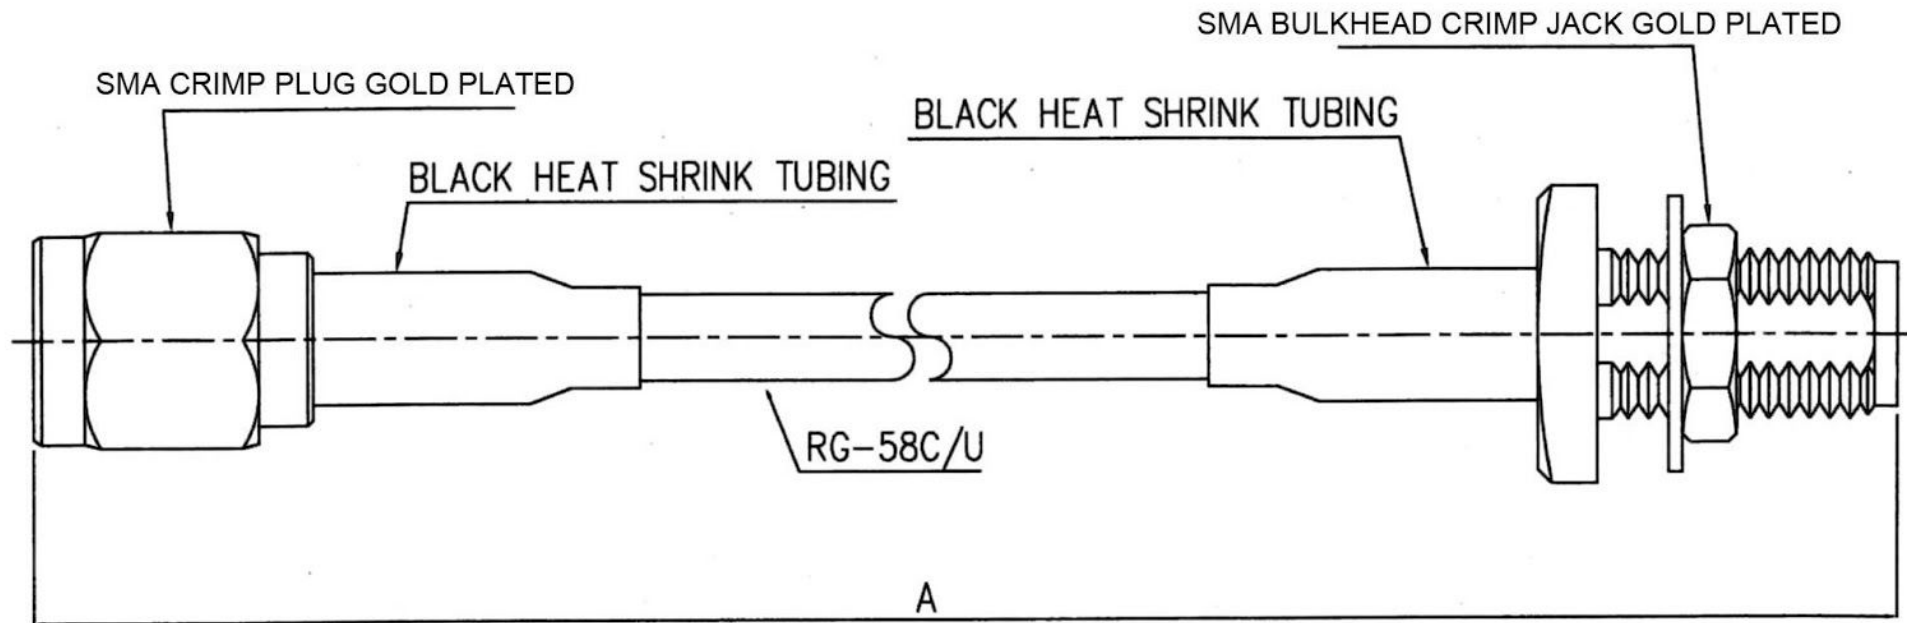

Artikel-Nr.: 1933900

Bez.: SMA Pigtail, Einbaubuchse gerade auf Stecker gerade, Kabel RG58, 15 cm, 50 Ohm

www.bkl-electronic.de

Die Angaben auf unseren Datenblättern erfolgen nach bestem Wissen. Sie sind nur ein unverbindlicher Hinweis und dienen als Anhaltspunkt für Planungen. Sie befreien den Anwender nicht von eigener Prüfung der von uns gelieferten Produkte auf ihre Eignung für die beabsichtigten Anwendungszwecke. Änderungen behalten wir uns vor, falls neue Erkenntnisse dies erforderlich machen. Ausführungen können variieren. Sollten Sie ein Muster benötigen kontaktieren Sie uns bitte.