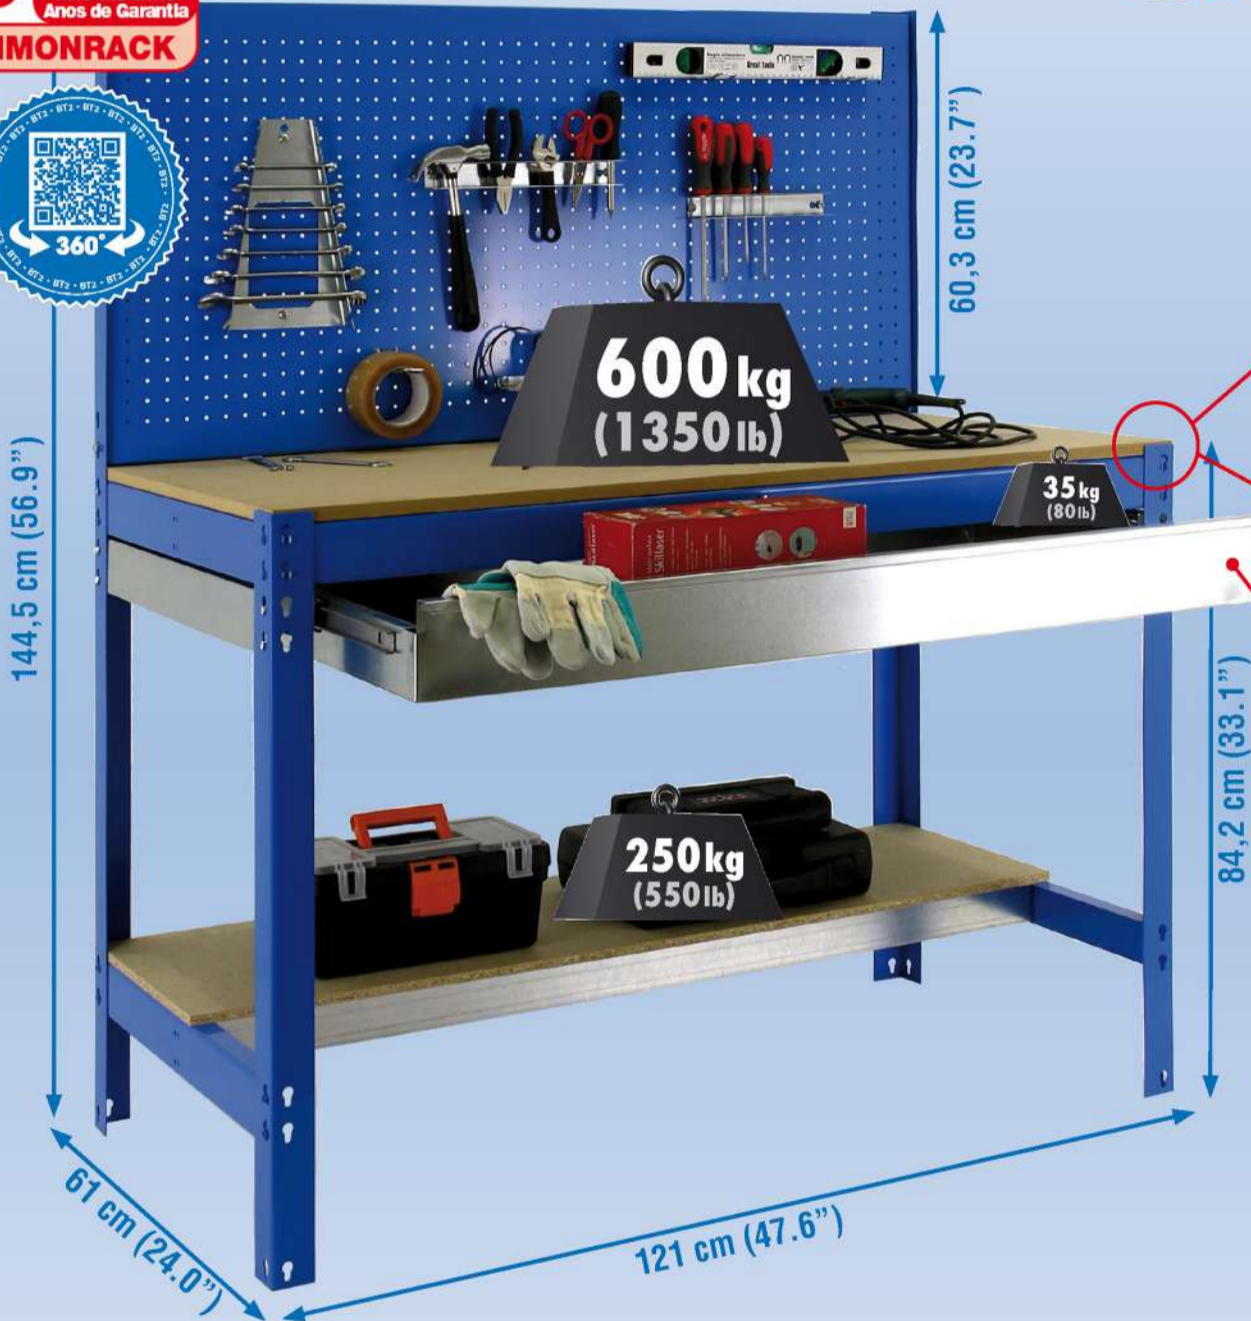

# SIMONWORK BT2 BOX 1200

**144,5 x 121 x 61 cm**  
**56.9" x 47.6" x 24.0"**

**5** Años Garantía  
 Years Guarantee  
 Jahre Garantie  
 Ans Garantie  
 Anos de Garantia  
**SIMONRACK**

- 1 x 120x60 cm (47.2"x23.6")
- 2 x 84 cm (33.1")
- 2 x 144 cm (56.7")
- 4 x 60 cm (23.6")
- 3 x 120 cm (47.2")
- 4 x [Bolt]
- 1 x 60x120 cm (23.6"x47.2")
- 1 x 35x120 cm (13.8"x47.2")
- 1 x 120 cm (47.2")
- 1 x 60 cm (23.6")
- 2 x 60 cm (23.6")
- 2 x 58 cm (22.8")
- 1 x 35 kg (80 lb)
- 56x107 cm (22.0"x42.1")